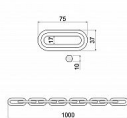

RVR.2601.R10x5000 s reťazou

» ZABEZPEČENIE » CYKLO ZÁMKY A MOTO ZÁMKY

Popis

Visací zámek certifikován v bezpečnostní třídě RC3 dle ČSN EN 1627:2012 Certifikát NBÚ typ 2 SS4=2
Bezpečnostní reťez HARDENED s ochranným krytem z textilie Oko reťezu Ø 10 mm, délka 3000 mm a 5 000mm Hmotnost soupravy netto: 5,9 kg pro 3 000mm a 9,8kg pro 5 000mm

Dodávateľské číslo	0750-39856
EAN	8592218039856
Značka	RICHTER
Kód produktu	05203-6495

Souprava reťezu a visacího zámku

Dostupnosť na hlavnom sklade: u dodávateľa
Dostupné množstvo u dodávateľa: sklad dodávateľa

Parametry

Značka	RICHTER
--------	---------