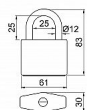

RVR.2601. Visiací zámek s řetazou R10

» ZABEZPEČENIE » CYKLO ZÁMKY A MOTO ZÁMKY

Popis

Visací zámek certifikován v bezpečnostní třídě RC3 dle ČSN EN 1627:2012 Certifikát NBÚ typ 2 SS4=2
Bezpečnostní řetěz HARDENED s ochranným krytem z textilie Oko řetězu Ø 10 mm, délka 3000 mm a 5 000mm Hmotnost soupravy netto: 5,9 kg pro 3 000mm a 9,8kg pro 5 000mm