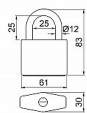

RVR.2601. Visiací zámek s řetazou R10

» ZABEZPEČENIE » CYKLO ZÁMKY A MOTO ZÁMKY

Popis

Visací zámek certifikován v bezpečnostní třídě RC3 dle ČSN EN 1627:2012 Certifikát NBÚ typ 2 SS4=2
Bezpečnostní řetěz HARDENED s ochranným krytem z textilie Oko řetězu Ø 10 mm, délka 3000 mm a 5 000mm Hmotnost soupravy netto: 5,9 kg pro 3 000mm a 9,8kg pro 5 000mm