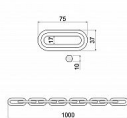

RVR.2601. Visiací zámek s řetazou R10

» ZABEZPEČENIE » CYKLO ZÁMKY A MOTO ZÁMKY

Popis

Visací zámek certifikován v bezpečnostní třídě RC3 dle ČSN EN 1627:2012 Certifikát NBÚ typ 2 SS4=2
Bezpečnostní řetěz HARDENED s ochranným krytem z textilie Oko řetězu Ø 10 mm, délka 3000 mm a 5 000mm Hmotnost soupravy netto: 5,9 kg pro 3 000mm a 9,8kg pro 5 000mm

Značka

RICHTER

Kód produktu

MP05203-6490

Souprava řetězu a visacího zámku

Dostupnost na hlavním sklade:

u dodávatele

Dostupné množství u dodávatele: