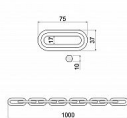

RVR.2601. Visiací zámek s řetazou R10

» ZABEZPEČENIE » CYKLO ZÁMKY A MOTO ZÁMKY

Popis

Visací zámek certifikován v bezpečnostní třídě RC3 dle ČSN EN 1627:2012 Certifikát NBÚ typ 2 SS4=2
Bezpečnostní řetěz HARDENED s ochranným krytem z textilie Oko řetězu Ø 10 mm, délka 3000 mm a 5 000mm Hmotnost soupravy netto: 5,9 kg pro 3 000mm a 9,8kg pro 5 000mm

Značka

RICHTER

Kód produktu

MP05203-6490

Souprava řetězu a visacího zámku

Dostupnost na hlavním skladě:

u dodávatele

Dostupné množství u dodávatele: