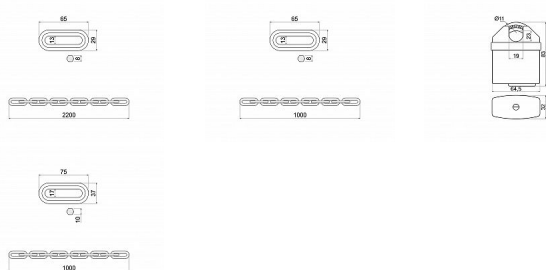

RVR.HERMES.R10x1000 s reťazou

» ZABEZPEČENIE » CYKLO ZÁMKY A MOTO ZÁMKY

Popis

Souprava řetězu a visacího zámku. Visací zámeček certifikován v bezpečnostní třídě RC2 dle ČSN EN 1627:2012. Certifikát NBÚ typ 1 SS4=1. Bezpečnostní řetěz HARDENED s ochranným krytem z textílie.

RVR.HERMES.R10x1000 - Oko řetězu Ø 10 mm, délka 1000 mm, Hmotnost soupravy netto: 2,38 kg

RVR.HERMES.R8x1000 - Oko řetězu Ø 8 mm, délka 1000 mm, Hmotnost soupravy netto: 1,7 kg

RVR.HERMES.R8x2200 - Oko řetězu Ø 8 mm, délka 2200 mm, Hmotnost soupravy netto: 2,7 kg

RVR.HERMES.R10x3000 - Oko řetězu Ø 10 mm, délka 3000 mm, Hmotnost soupravy netto: 5,9 kg

Dodávateľské číslo	0750-24333
EAN	8592218024333
Značka	RICHTER
Kód produktu	05203-6515

Souprava řetězu a visacího zámku.