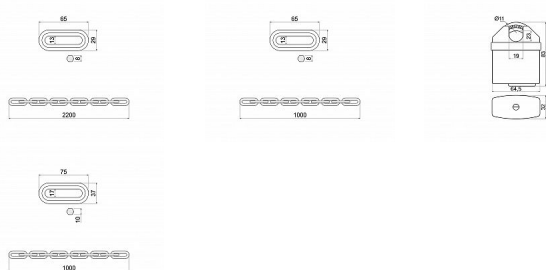

RVR.HERMES.R8x1000 s reťazou

» ZABEZPEČENIE » CYKLO ZÁMKY A MOTO ZÁMKY

Popis

Souprava řetězu a visacího zámku. Visací zámek certifikován v bezpečnostní třídě RC2 dle ČSN EN 1627:2012. Certifikát NBÚ typ 1 SS4=1. Bezpečnostní řetěz HARDENED s ochranným krytem z textílie.

RVR.HERMES.R10x1000 - Oko řetězu Ø 10 mm, délka 1000 mm, Hmotnost soupravy netto: 2,38 kg

RVR.HERMES.R8x1000 - Oko řetězu Ø 8 mm, délka 1000 mm, Hmotnost soupravy netto: 1,7 kg

RVR.HERMES.R8x2200 - Oko řetězu Ø 8 mm, délka 2200 mm, Hmotnost soupravy netto: 2,7 kg

RVR.HERMES.R10x3000 - Oko řetězu Ø 10 mm, délka 3000 mm, Hmotnost soupravy netto: 5,9 kg

Dodávateľské číslo	0750-24326
EAN	8592218024326
Značka	RICHTER
Kód produktu	05203-6510

Souprava řetězu a visacího zámku.