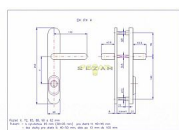

RX 4-40/EXCLUSIVE bezpečnostné kovanie chróm-nerez

» DVERNÉ KOVANIA » BEZPEČNOSTNÉ A OCHRANNÉ » Štítové s prekrytím

Značka	ROSTEX
Kód produktu	MP02000-1050

Bezpečností třída: 3

Dostupnosť na hlavnom sklade: u dodávateľa
Dostupné množstvo u dodávateľa: momentálne nedostupné

Popis

SNADNÁ MONTÁŽ, NOVÝ DESIGN, ROZTEČ ŠROUBŮ JAKO U KOVÁNÍ HOPPE bez cylindrickej vložky určeno na vstupní dvere otvárané dovnitř i ven, tloušťka dveří 40 - 50 mm dále po 10 mm až do tl. dveří 100 mm - nutné dokoupit prodloužení CENY NA DOTAZ

Parametry

Značka	ROSTEX