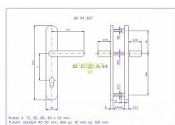

RX 807-40/EXCLUSIVE/72 klika-klika chrom nerez

» DVERNÉ KOVANIA » BEZPEČNOSTNÉ A OCHRANNÉ » Štítové bez prekrytí

Dodávateľské číslo	4031450100
EAN	8590718776110
Značka	ROSTEX
Kód produktu	02000-2550
Balení	1 Ks

Bezpečnostní třída: 3

Dostupnost na hlavnom sklade: u dodávateľa
Dostupné množstvo u dodávateľa: sklad dodávateľa

Popis

SNADNÁ MONTÁŽ, NOVÝ DESIGN, ROZTEČ ŠROUBŮ JAKO U KOVÁNÍ HOPPE Kování je určeno na vstupní dveře otevírané dovnitř i ven, tloušťka dveří 40 - 50 mm, dále po 10 mm až do tloušťky dveří 100 mm. Doporučujeme použít cylindrickou vložku ve 3.BT odolnou proti odvrtnutí

Parametry

Značka	ROSTEX
Prekrytie	Bez překrytí
Prevedenie	Klika+klika
Farba	Chrom/nikl
Rozteč	72