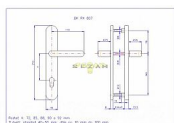

RX 807-40/EXCLUSIVE/72 klika-klika chrom nerez

» DVERNÉ KOVANIA » BEZPEČNOSTNÉ A OCHRANNÉ » Štítové bez prekrytí

Dodávateľské číslo	4031450100
EAN	8590718776110
Značka	ROSTEX
Kód produktu	02000-2550
Balení	1 Ks

Bezpečnostní třída: 3

Dostupnosť na hlavnom sklade: u dodávateľa
Dostupné množstvo u dodávateľa: sklad dodávateľa

Popis

SNADNÁ MONTÁŽ, NOVÝ DESIGN, ROZTEČ ŠROUBŮ JAKO U KOVÁNÍ HOPPE Kování je určeno na vstupní dveře otevírané dovnitř i ven, tloušťka dveří 40 - 50 mm, dále po 10 mm až do tloušťky dveří 100 mm. Doporučujeme použít cylindrickou vložku ve 3.BT odolnou proti odvrtání

Parametry

Značka	ROSTEX
Prekrytie	Bez překrytí
Prevedenie	Klika+klika
Farba	Chrom/nikl
Rozteč	72