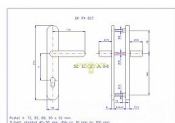

RX 807-40/EXCLUSIVE/72 titánový klik-klik

» DVERNÉ KOVANIA » BEZPEČNOSTNÉ A OCHRANNÉ » Štítové bez prekrytí

Dodávateľské číslo	4030048000
EAN	8590718777957
Značka	ROSTEX
Kód produktu	02000-2581
Balení	1 Ks

BEZPEČNOSTNÍ TŘÍDA 3
SNADNÁ MONTÁŽ, NOVÝ DESIGN, ROZTEČ ŠROUBŮ JAKO U
KOVÁNÍ HOPPE

Kování je určeno na vstupní dveře otevírané dovnitř i ven,
tloušťka dveří 40 - 50 mm, dále po 10 mm až do tloušťky
dveří 100 mm.

Doporučujeme použít cylindrickou vložku ve 3.BT odolnou
proti odvrtání

Dostupnosť na hlavnom sklade: u dodávateľa
Dostupné množstvo u dodávateľa: sklad dodávateľa

Parametry

Značka	ROSTEX
Prekrytie	Bez prekrytí
Prevedenie	Klika+klika
Farba	Mosaz lesk
Rozteč	72