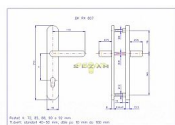

RX 807-40/EXCLUSIVE/72 titánový klik-klik

» DVERNÉ KOVANIA » BEZPEČNOSTNÉ A OCHRANNÉ » Štítové bez prekrytí

Dodávateľské číslo	4030048000
EAN	8590718777957
Značka	ROSTEX
Kód produktu	02000-2581
Balení	1 Ks

BEZPEČNOSTNÍ TŘÍDA 3
SNADNÁ MONTÁŽ, NOVÝ DESIGN, ROZTEČ ŠROUBŮ JAKO U
KOVÁNÍ HOPPE

Kování je určeno na vstupní dveře otevírané dovnitř i ven,
tloušťka dveří 40 - 50 mm, dále po 10 mm až do tloušťky
dveří 100 mm.

Doporučujeme použít cylindrickou vložku ve 3.BT odolnou
proti odvrtání

Dostupnosť na hlavnom sklade: u dodávateľa
Dostupné množstvo u dodávateľa: sklad dodávateľa

Parametry

Značka	ROSTEX
Prekrytie	Bez prekrytí
Prevedenie	Klika+klika
Farba	Mosaz lesk
Rozteč	72