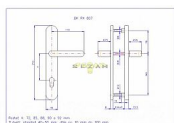

RX 807-40/EXCLUSIVE/90 klika klika chrom-nerez

» DVERNÉ KOVANIA » BEZPEČNOSTNÉ A OCHRANNÉ » Štítové bez prekrytí

Dodávateľské číslo	4031440100
EAN	8590718776097
Značka	ROSTEX
Kód produktu	02000-2540
Balení	1 Ks

Bezpečností třída: 3

Dostupnosť na hlavnom sklade: u dodávateľa
Dostupné množstvo u dodávateľa: sklad dodávateľa

Popis

SNADNÁ MONTÁŽ, NOVÝ DESIGN, ROZTEČ ŠROUBŮ JAKO U KOVÁNÍ HOPPE Kování je určeno na vstupní dveře otevírané dovnitř i ven, tloušťka dveří 40 - 50 mm, dále po 10 mm až do tloušťky dveří 100 mm. Doporučujeme použít cylindrickou vložku ve 3.BT odolnou proti odvrtání

Parametry

Značka	ROSTEX
Prekrytie	Bez překrytí
Prevedenie	Klika+klika
Farba	Chrom/nikl
Rozteč	90