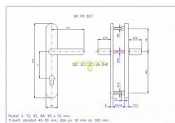

RX 807-40/EXCLUSIVE/90 klika klika chrom-nerez

» DVERNÉ KOVANIA » BEZPEČNOSTNÉ A OCHRANNÉ » Štítové bez prekrytí

Dodávateľské číslo	4031440100
EAN	8590718776097
Značka	ROSTEX
Kód produktu	02000-2540
Balení	1 Ks

Bezpečnostní třída: 3

Dostupnosť na hlavnom sklade: u dodávateľa
Dostupné množstvo u dodávateľa: sklad dodávateľa

Popis

SNADNÁ MONTÁŽ, NOVÝ DESIGN, ROZTEČ ŠROUBŮ JAKO U KOVÁNÍ HOPPE Kování je určeno na vstupní dveře otevírané dovnitř i ven, tloušťka dveří 40 - 50 mm, dále po 10 mm až do tloušťky dveří 100 mm. Doporučujeme použít cylindrickou vložku ve 3.BT odolnou proti odvrtnutí

Parametry

Značka	ROSTEX
Prekrytie	Bez překrytí
Prevedenie	Klika+klika
Farba	Chrom/nikl
Rozteč	90