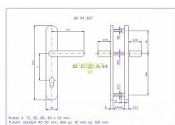

RX 807-40/EXCLUSIVE/90 klika klika chrom-nerez

» DVERNÉ KOVANIA » BEZPEČNOSTNÉ A OCHRANNÉ » Štítové bez prekrytí

Dodávateľské číslo	4031440100
EAN	8590718776097
Značka	ROSTEX
Kód produktu	02000-2540
Balení	1 Ks

Bezpečností třída: 3

Dostupnosť na hlavnom sklade: u dodávateľa
Dostupné množstvo u dodávateľa: sklad dodávateľa

Popis

SNADNÁ MONTÁŽ, NOVÝ DESIGN, ROZTEČ ŠROUBŮ JAKO U KOVÁNÍ HOPPE Kování je určeno na vstupní dveře otevírané dovnitř i ven, tloušťka dveří 40 - 50 mm, dále po 10 mm až do tloušťky dveří 100 mm. Doporučujeme použít cylindrickou vložku ve 3.BT odolnou proti odvrtní

Parametry

Značka	ROSTEX
Prekrytie	Bez překrytí
Prevedenie	Klika+klika
Farba	Chrom/nikl
Rozteč	90