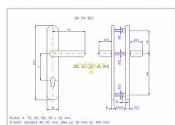

RX 807-40/EXCLUSIVE/90 titánový klik-klik

» DVERNÉ KOVANIA » BEZPEČNOSTNÉ A OCHRANNÉ » Štítové bez prekrytí

Dodávateľské číslo	4031448000
EAN	8590718781541
Značka	ROSTEX
Kód produktu	02000-2580
Balení	1 Ks

BEZPEČNOSTNÍ TŘÍDA 3
SNADNÁ MONTÁŽ, NOVÝ DESIGN, ROZTEČ ŠROUBŮ JAKO U
KOVÁNÍ HOPPE

Kování je určeno na vstupní dveře otevírané dovnitř i ven,
tloušťka dveří 40 - 50 mm, dále po 10 mm až do tloušťky
dveří 100 mm.

Doporučujeme použít cylindrickou vložku ve 3.BT odolnou
proti odvrtání

Dostupnosť na hlavnom sklade: u dodávateľa
Dostupné množstvo u dodávateľa: sklad dodávateľa

Parametry

Značka	ROSTEX
Prekrytie	Bez prekrytí
Prevedenie	Klika+klika
Farba	Mosaz lesk
Rozteč	90