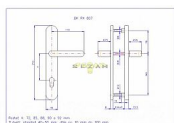

RX 807-40/EXCLUSIVE/92 klika-klika chrom nerez

» DVERNÉ KOVANIA » BEZPEČNOSTNÉ A OCHRANNÉ » Štítové bez prekrytí

Dodávateľské číslo	---
Značka	ROSTEX
Kód produktu	02000-2551
Balení	1 Ks

Bezpečností třída: 3

Dostupnosť na hlavnom sklade: u dodávateľa
Dostupné množstvo u dodávateľa: sklad dodávateľa

Popis

SNADNÁ MONTÁŽ, NOVÝ DESIGN, ROZTEČ ŠROUBŮ JAKO U KOVÁNÍ HOPPE Kování je určeno na vstupní dveře otevírané dovnitř i ven, tloušťka dveří 40 - 50 mm, dále po 10 mm až do tloušťky dveří 100 mm. Doporučujeme použít cylindrickou vložku ve 3.BT odolnou proti odvrtání

Parametry

Značka	ROSTEX
Prekrytie	Bez překrytí
Prevedenie	Klika+klika
Farba	Chrom/nikl
Rozteč	92