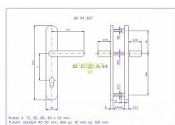

RX 807-40/EXCLUSIVE/92 klika-klika chrom nerez

» DVERNÉ KOVANIA » BEZPEČNOSTNÉ A OCHRANNÉ » Štítové bez prekrytí

Dodávateľské číslo	---
Značka	ROSTEX
Kód produktu	02000-2551
Balení	1 Ks

Bezpečností třída: 3

Dostupnosť na hlavnom sklade: u dodávateľa
Dostupné množstvo u dodávateľa: sklad dodávateľa

Popis

SNADNÁ MONTÁŽ, NOVÝ DESIGN, ROZTEČ ŠROUBŮ JAKO U KOVÁNÍ HOPPE Kování je určeno na vstupní dveře otevírané dovnitř i ven, tloušťka dveří 40 - 50 mm, dále po 10 mm až do tloušťky dveří 100 mm. Doporučujeme použít cylindrickou vložku ve 3.BT odolnou proti odvrtnutí

Parametry

Značka	ROSTEX
Prekrytie	Bez překrytí
Prevedenie	Klika+klika
Farba	Chrom/nikl
Rozteč	92