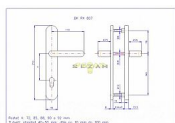

RX 807-40/EXCLUSIVE/92 klika-klika chrom nerez

» DVERNÉ KOVANIA » BEZPEČNOSTNÉ A OCHRANNÉ » Štítové bez prekrytí

Dodávateľské číslo	---
Značka	ROSTEX
Kód produktu	02000-2551
Balení	1 Ks

Bezpečností třída: 3

Dostupnosť na hlavnom sklade: u dodávateľa
Dostupné množstvo u dodávateľa: sklad dodávateľa

Popis

SNADNÁ MONTÁŽ, NOVÝ DESIGN, ROZTEČ ŠROUBŮ JAKO U KOVÁNÍ HOPPE Kování je určeno na vstupní dveře otevírané dovnitř i ven, tloušťka dveří 40 - 50 mm, dále po 10 mm až do tloušťky dveří 100 mm. Doporučujeme použít cylindrickou vložku ve 3.BT odolnou proti odvrtání

Parametry

Značka	ROSTEX
Prekrytie	Bez překrytí
Prevedenie	Klika+klika
Farba	Chrom/nikl
Rozteč	92