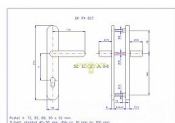

RX 807-40/EXCLUSIVE/92 titánový klik-klik

» DVERNÉ KOVANIA » BEZPEČNOSTNÉ A OCHRANNÉ » Štítové bez prekrytí

Dodávateľské číslo	4023428000
EAN	8590718836715
Značka	ROSTEX
Kód produktu	02000-2582
Balení	1 Ks

BEZPEČNOSTNÍ TŘÍDA 3
SNADNÁ MONTÁŽ, NOVÝ DESIGN, ROZTEČ ŠROUBŮ JAKO U
KOVÁNÍ HOPPE

Kování je určeno na vstupní dveře otevírané dovnitř i ven,
tloušťka dveří 40 - 50 mm, dále po 10 mm až do tloušťky
dveří 100 mm.

Doporučujeme použít cylindrickou vložku ve 3.BT odolnou
proti odvrtání

Dostupnosť na hlavnom sklade: u dodávateľa
Dostupné množstvo u dodávateľa: sklad dodávateľa

Parametry

Značka	ROSTEX
Prekrytie	Bez prekrytí
Prevedenie	Klika+klika
Farba	Mosaz lesk
Rozteč	92