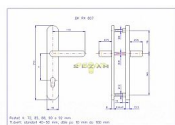

RX 807-40/EXCLUSIVE/92 titánový klik-klik

» DVERNÉ KOVANIA » BEZPEČNOSTNÉ A OCHRANNÉ » Štítové bez prekrytí

Dodávateľské číslo	4023428000
EAN	8590718836715
Značka	ROSTEX
Kód produktu	02000-2582
Balení	1 Ks

BEZPEČNOSTNÍ TŘÍDA 3
SNADNÁ MONTÁŽ, NOVÝ DESIGN, ROZTEČ ŠROUBŮ JAKO U
KOVÁNÍ HOPPE

Kování je určeno na vstupní dveře otevírané dovnitř i ven,
tloušťka dveří 40 - 50 mm, dále po 10 mm až do tloušťky
dveří 100 mm.

Doporučujeme použít cylindrickou vložku ve 3.BT odolnou
proti odvrtání

Dostupnosť na hlavnom sklade: u dodávateľa
Dostupné množstvo u dodávateľa: sklad dodávateľa

Parametry

Značka	ROSTEX
Prekrytie	Bez prekrytí
Prevedenie	Klika+klika
Farba	Mosaz lesk
Rozteč	92