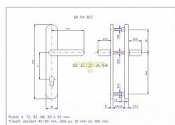

RX 807-40/EXCLUSIVE bezpečnostné kovanie chróm- nerez

» DVERNÉ KOVANIA » BEZPEČNOSTNÉ A OCHRANNÉ » Štítové bez prekrytí

Značka	ROSTEX
Kód produktu	MP02000-2540

Bezpečností třída: 3

Dostupnosť na hlavnom sklade: u dodávateľa
Dostupné množstvo u dodávateľa: momentálne nedostupné

Popis

SNADNÁ MONTÁŽ, NOVÝ DESIGN, ROZTEČ ŠROUBŮ JAKO U KOVÁNÍ HOPPE Kování je určeno na vstupní dveře otevírané dovnitř i ven, tloušťka dveří 40 - 50 mm, dále po 10 mm až do tloušťky dveří 100 mm. Doporučujeme použít cylindrickou vložku ve 3.BT odolnou proti odvrtání

Parametry

Značka	ROSTEX