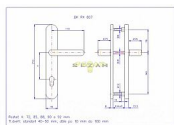

RX 807-40/EXCLUSIVE bezpečnostné kovanie nerez mat

» DVERNÉ KOVANIA » BEZPEČNOSTNÉ A OCHRANNÉ » Štítové bez prekrytí

Značka	ROSTEX
Kód produktu	MP02000-2560

Bezpečností třída: 3

Dostupnosť na hlavnom sklade: u dodávateľa
Dostupné množstvo u dodávateľa: momentálne nedostupné

Popis

SNADNÁ MONTÁŽ, NOVÝ DESIGN, ROZTEČ ŠROUBŮ JAKO U KOVÁNÍ HOPPE Kování je určeno na vstupní dveře otevírané dovnitř i ven, tloušťka dveří 40 - 50 mm, dále po 10 mm až do tloušťky dveří 100 mm. Doporučujeme použít cylindrickou vložku ve 3.BT odolnou proti odvrtání

Parametry

Značka	ROSTEX