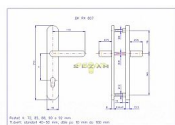

RX 807-40/EXCLUSIVE bezpečnostné kovanie titán

» DVERNÉ KOVANIA » BEZPEČNOSTNÉ A OCHRANNÉ » Štítové bez prekrytí

Značka

ROSTEX

Kód produktu

MP02000-2580

BEZPEČNOSTNÍ TŘÍDA 3
SNADNÁ MONTÁŽ, NOVÝ DESIGN, ROZTEČ ŠROUBŮ JAKO U KOVÁNÍ HOPPE

Kování je určeno na vstupní dveře otevírané dovnitř i ven, tloušťka dveří 40 - 50 mm, dále po 10 mm až do tloušťky dveří 100 mm.

Doporučujeme použít cylindrickou vložku ve 3.BT odolnou proti odvrtání

Dostupnosť na hlavnom sklade:

u dodávateľa

Dostupné množstvo u dodávateľa:

momentálne nedostupné

Parametry

Značka

ROSTEX