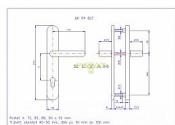

Parametry

Značka

ROSTEX