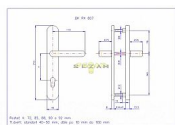

RX 807-40/EXCLUSIVE bezpečnostné kovanie titán

» DVERNÉ KOVANIA » BEZPEČNOSTNÉ A OCHRANNÉ » Štítové bez prekrytí

Značka	ROSTEX
Kód produktu	MP02000-2580

BEZPEČNOSTNÍ TŘÍDA 3
SNADNÁ MONTÁŽ, NOVÝ DESIGN, ROZTEČ ŠROUBŮ JAKO U
KOVÁNÍ HOPPE

Kování je určeno na vstupní dveře otevírané dovnitř i ven,
tloušťka dveří 40 - 50 mm, dále po 10 mm až do tloušťky
dveří 100 mm.

Doporučujeme použít cylindrickou vložku ve 3.BT odolnou
proti odvrtání

Dostupnosť na hlavnom sklade: u dodávateľa
Dostupné množstvo u dodávateľa: momentálne nedostupné

Parametry

Značka	ROSTEX