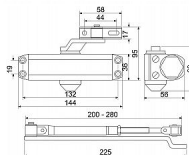

RZ.202.AR.B biely zatvárač s aretáciou

» DVERNÉ KOVANIA » ZATVÁRAČE » zatvárače

Dodávateľské číslo	0510-32260
EAN	8592218032260
Značka	RICHTER
Kód produktu	05203-8902

Dvevní zavírač s aretací pro interiérové dveře.

Zavírací síla 2 dle EN1154.

Nastavitelná rychlost zavírání a doklapu.

Váha dveří max. 45 kg.

Šířka dveří max. 850 mm.

Úhel otevření dveří max. 160°.

Montáž na dveře.

Balení vč. standardního ramínka a montážního materiálu.

Dostupnosť na hlavnom sklade: u dodávateľa
Dostupné množstvo u dodávateľa: sklad dodávateľa

Parametry

Značka	RICHTER