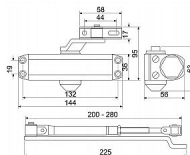

RZ.202.AR.B biely zatvárač s aretáciou

» DVERNÉ KOVANIA » ZATVÁRAČE » zatvárače

Dodávateľské číslo	0510-32260
EAN	8592218032260
Značka	RICHTER
Kód produktu	05203-8902

Dvevní zavírač s aretací pro interiérové dveře.

Zavírací síla 2 dle EN1154.

Nastavitelná rychlost zavírání a doklapu.

Váha dveří max. 45 kg.

Šířka dveří max. 850 mm.

Úhel otevření dveří max. 160°.

Montáž na dveře.

Balení vč. standardního ramínka a montážního materiálu.

Dostupnosť na hlavnom sklade: u dodávateľa
Dostupné množstvo u dodávateľa: sklad dodávateľa

Parametry

Značka	RICHTER