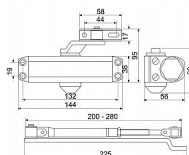

RZ.202.AR dverný zatvárač s aretáciou

» DVERNÉ KOVANIA » ZATVÁRAČE » zatvárače

Značka	RICHTER
Kód produktu	MP05203-8901

Dveřní zavírač s aretací pro interiérové dveře.

Zavírací síla 2 dle EN1154.

Nastavitelná rychlost zavírání a doklapu.

Váha dveří max. 45 kg.

Šířka dveří max. 850 mm.

Úhel otevření dveří max. 160°.

Montáž na dveře.

Balení vč. standardního ramínka a montážního materiálu.

Dostupnost na hlavním sklade:

u dodávatele

Dostupné množství u dodávatele: