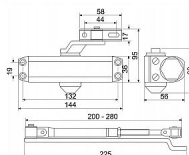

RZ.202.AR dverný zatvárač s aretáciou

» DVERNÉ KOVANIA » ZATVÁRAČE » zatvárače

Značka	RICHTER
Kód produktu	MP05203-8901

Dveřní zavírač s aretací pro interiérové dveře.

Zavírací síla 2 dle EN1154.

Nastavitelná rychlost zavírání a doklapu.

Váha dveří max. 45 kg.

Šířka dveří max. 850 mm.

Úhel otevření dveří max. 160°.

Montáž na dveře.

Balení vč. standardního ramínka a montážního materiálu.

Dostupnosť na hlavnom sklade: u dodávateľa
Dostupné množstvo u dodávateľa: momentálne nedostupné