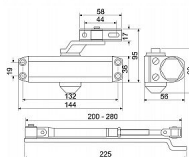

# RZ.202.AR dverný zatvárač s aretáciou

» DVERNÉ KOVANIA » ZATVÁRAČE » zatvárače

Značka

RICHTER

Kód produktu

MP05203-8901

Dverní zavírač s aretací pro interiérové dveře.

Zavírací síla 2 dle EN1154.

Nastavitelná rychlost zavírání a doklapu.

Váha dveří max. 45 kg.

Šířka dveří max. 850 mm.

Úhel otevření dveří max. 160°.

Montáž na dveře.

Balení vč. standardního ramínka a montážního materiálu.

Dostupnost na hlavním sklade: