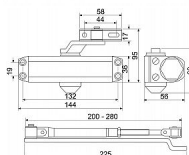

RZ.202.AR.S strieborný zatvárač s aretáciou

» DVERNÉ KOVANIA » ZATVÁRAČE » zatvárače

Dodávateľské číslo	0510-29451
EAN	8592218029451
Značka	RICHTER
Kód produktu	05203-8901

Dvevní zavírač s aretací pro interiérové dveře.

Zavírací síla 2 dle EN1154.

Nastavitelná rychlost zavírání a doklapu.

Váha dveří max. 45 kg.

Šířka dveří max. 850 mm.

Úhel otevření dveří max. 160°.

Montáž na dveře.

Balení vč. standardního ramínka a montážního materiálu.

Dostupnosť na hlavnom sklade: u dodávateľa
Dostupné množstvo u dodávateľa: sklad dodávateľa

Parametry

Značka	RICHTER