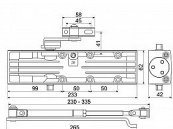

RZ.2024.BC.S dverný zatvárač s tlmením zatvárania protipožiarne

» DVERNÉ KOVANIA » ZATVÁRAČE » zatvárače

Dodávateľské číslo	0510-34332
EAN	8592218034332
Značka	RICHTER
Kód produktu	05203-8950

Dveřní zavírač pro vstupní dveře

Vhodný pro požární dveře dle EN 1634, požární odolnost 1,5 hod.

Plynule nastavitelná zavírací síla 2-4 dle EN 1154.

Tlumení otevíracího úhlu "backcheck" (BC).

Váha dveří max. 80 kg. Šířka dveří max. 1100 mm.

Úhel otevření dveří max. 180°.

Montáž na dveře nebo na zárubeň.

Balení včetně standardního ramínka a montážního materiálu.

Barva: stříbrná

Dostupnosť na hlavnom sklade:

u dodávateľa

Dostupné množstvo u dodávateľa:

sklad dodávateľa

Parametry

Značka	RICHTER