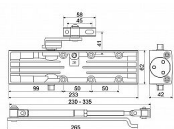

RZ.2024.BC.S dverný zatvárač s tlmením zatvárania protipožiarne

» DVERNÉ KOVANIA » ZATVÁRAČE » zatvárače

Dodávateľské číslo	0510-34332
EAN	8592218034332
Značka	RICHTER
Kód produktu	05203-8950

Dveřní zavírač pro vstupní dveře

Vhodný pro požární dveře dle EN 1634, požární odolnost 1,5 hod.

Plynule nastavitelná zavírací síla 2-4 dle EN 1154.

Tlumení otevíracího úhlu "backcheck" (BC).

Váha dveří max. 80 kg. Šířka dveří max. 1100 mm.

Úhel otevření dveří max. 180°.

Montáž na dveře nebo na zárubeň.

Balení včetně standardního ramínka a montážního materiálu.

Barva: stříbrná

Dostupnosť na hlavnom sklade:

u dodávateľa

Dostupné množstvo u dodávateľa:

sklad dodávateľa

Parametry

Značka	RICHTER