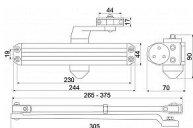

RZ.4000.BC.S dverný zatvárač - nastaviť. Sila zatvárania

» DVERNÉ KOVANIA » ZATVÁRAČE » zatvárače

Dodávateľské číslo	0510-32888
EAN	8592218032888
Značka	RICHTER
Kód produktu	05203-8930

Dverní zavírač pro vstupní dveře.

Plynule nastavitelná zavírací síla 1-6 dle EN1154.

BC - tlumení otevírání.

Nastavitelná rychlost zavírání a doklapu.

Váha dveří 15-150 kg.

Šířka dveří max. 1500 mm.

Úhel otevření dveří max. 180°.

Montáž na dveře nebo na zárubeň.

Balení vč. montážního materiálu, standardního ramínka a patkou paralelního ramínka

Možnost dokoupení krytu zavírače.

Barva: stříbrná

Dostupnost na hlavním sklade:

u dodávatele

Dostupné množství u dodávatele:

sklad dodávatele

Parametry

Značka	RICHTER