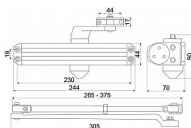

RZ.4000.BC.S dverný zatvárač - nastaviť. Sila zatvárania

» DVERNÉ KOVANIA » ZATVÁRAČE » zatvárače

Dodávateľské číslo	0510-32888
EAN	8592218032888
Značka	RICHTER
Kód produktu	05203-8930

Dverní zavírač pro vstupní dveře.

Plynule nastavitelná zavírací síla 1-6 dle EN1154.

BC - tlumení otevírání.

Nastavitelná rychlost zavírání a doklapu.

Váha dveří 15-150 kg.

Šířka dveří max. 1500 mm.

Úhel otevření dveří max. 180°.

Montáž na dveře nebo na zárubeň.

Balení vč. montážního materiálu, standardního ramínka a patkou paralelního ramínka

Možnost dokoupení krytu zavírače.

Barva: stříbrná

Dostupnost na hlavním sklade:

u dodávatele

Dostupné množství u dodávatele:

sklad dodávatele

Parametry

Značka	RICHTER