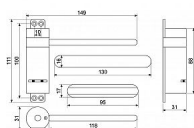

RZ.901.S jednostranný pružinový zatvárač

» DVERNÉ KOVANIA » ZATVÁRAČE » zatvárače

Dodávateľské číslo	0529-32154
EAN	8592218032154
Značka	RICHTER
Kód produktu	05203-8903
Balení	1 Ks

Pružinový dveřní zavírač pro lehké dveře.

Nastavitelná síla pružiny.
Šířka dveří max. 600 mm.
Váha dveří max. 25 kg.
Montáž na dveře nebo na zárubeň.
Balení vč. ramínka i vedení.
Barva: stříbrná

Dostupnosť na hlavnom sklade: skladom
Dostupné množstvo u dodávateľa: sklad dodávateľa

Parametry

Značka	RICHTER