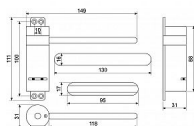

RZ.901.S jednostranný pružinový zatvárač

» DVERNÉ KOVANIA » ZATVÁRAČE » zatvárače

Dodávateľské číslo	0529-32154
EAN	8592218032154
Značka	RICHTER
Kód produktu	05203-8903
Balení	1 Ks

Pružinový dveřní zavírač pro lehké dveře.

Nastavitelná síla pružiny.
Šířka dveří max. 600 mm.
Váha dveří max. 25 kg.
Montáž na dveře nebo na zárubeň.
Balení vč. ramínka i vedení.
Barva: stříbrná

Dostupnosť na hlavnom sklade: skladom
Dostupné množstvo u dodávateľa: sklad dodávateľa

Parametry

Značka	RICHTER