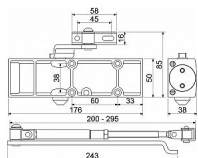

RZ.903.B biely zatvárač PP

» DVERNÉ KOVANIA » ZATVÁRAČE » zatvárače

Dodávateľské číslo	0510-31836
Značka	RICHTER
Kód produktu	05203-8906
Balení	1 Ks

Dvevní zavírač pro interiérové dveře.

Vhodný pro požární dveře dle EN 1634.
Zavírací síla 3 dle EN1154.
Nastavitelná rychlost zavírání a doklapu.

Váha dveří max. 65 kg.

Šířka dveří max. 950 mm.

Úhel otevření dveří max. 180°.

Montáž na dveře nebo na zárubeň.

Balení vč. standardního ramínka a montážního materiálu.

Dostupnosť na hlavnom sklade: u dodávateľa
Dostupné množstvo u dodávateľa: sklad dodávateľa

Parametry

Značka	RICHTER