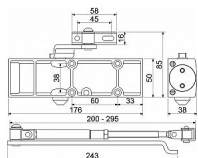

RZ.903.CE čierny zatvárač PP

» DVERNÉ KOVANIA » ZATVÁRAČE » zatvárače

Dodávateľské číslo	0510-41255
EAN	8592218041255
Značka	RICHTER
Kód produktu	05203-8905
Balení	1 Ks

Dveřní zavírač pro interiérové dveře.

Vhodný pro požární dveře dle EN 1634.
Zavírací síla 3 dle EN1154.
Nastavitelná rychlost zavírání a doklapu.
Váha dveří max. 65 kg.
Šířka dveří max. 950 mm.
Úhel otevření dveří max. 180°.
Montáž na dveře nebo na zárubeň.
Balení vč. standardního ramínka a montážního materiálu.

Dostupnosť na hlavnom sklade: u dodávateľa
Dostupné množstvo u dodávateľa: sklad dodávateľa

Parametry

Značka	RICHTER