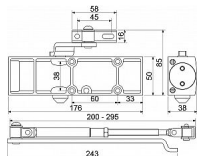

# RZ.903 dverný protipožiarny zatvárač

» DVERNÉ KOVANIA » ZATVÁRAČE » zatvárače

Značka	RICHTER
Kód produktu	MP05203-8905
Balení	1 Ks

Dveřní zavírač pro interiérové dveře.

Vhodný pro požární dveře dle EN 1634.  
Zavírací síla 3 dle EN1154.  
Nastavitelná rychlost zavírání a doklapu.  
Váha dveří max. 65 kg.  
Šířka dveří max. 950 mm.  
Úhel otevření dveří max. 180°.  
Montáž na dveře nebo na zárubeň.  
Balení vč. standardního ramínka a montážního materiálu.