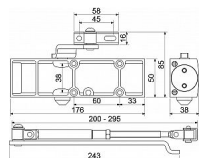

RZ.903 dverný protipožiarny zatvárač

» DVERNÉ KOVANIA » ZATVÁRAČE » zatvárače

Značka	RICHTER
Kód produktu	MP05203-8905
Balení	1 Ks

Dveřní zavírač pro interiérové dveře.

Vhodný pro požární dveře dle EN 1634.
Zavírací síla 3 dle EN1154.
Nastavitelná rychlost zavírání a doklapu.
Váha dveří max. 65 kg.
Šířka dveří max. 950 mm.
Úhel otevření dveří max. 180°.
Montáž na dveře nebo na zárubeň.
Balení vč. standardního ramínka a montážního materiálu.