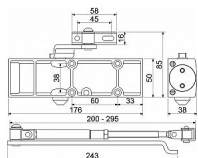

RZ.903 dverný protipožiarny zatvárač

» DVERNÉ KOVANIA » ZATVÁRAČE » zatvárače

Značka	RICHTER
Kód produktu	MP05203-8905
Balení	1 Ks

Dveřní zavírač pro interiérové dveře.

Vhodný pro požární dveře dle EN 1634.
Zavírací síla 3 dle EN1154.
Nastavitelná rychlost zavírání a doklapu.
Váha dveří max. 65 kg.
Šířka dveří max. 950 mm.
Úhel otevření dveří max. 180°.
Montáž na dveře nebo na zárubeň.
Balení vč. standardního ramínka a montážního materiálu.