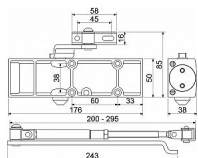

RZ.903.H hnedý zatvárač PP

» DVERNÉ KOVANIA » ZATVÁRAČE » zatvárače

Dodávateľské číslo	0510-32697
Značka	RICHTER
Kód produktu	05203-8908

Dveřní zavírač pro interiérové dveře.

Vhodný pro požární dveře dle EN 1634.
Zavírací síla 3 dle EN1154.
Nastavitelná rychlost zavírání a doklapu.
Váha dveří max. 65 kg.
Šířka dveří max. 950 mm.
Úhel otevření dveří max. 180°.
Montáž na dveře nebo na zárubeň.
Balení vč. standardního ramínka a montážního materiálu.