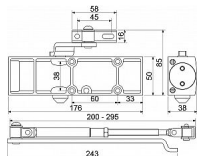

RZ.903.H hnedý zatvárač PP

» DVERNÉ KOVANIA » ZATVÁRAČE » zatvárače

Dodávateľské číslo	0510-32697
Značka	RICHTER
Kód produktu	05203-8908

Dveřní zavírač pro interiérové dveře.

Vhodný pro požární dveře dle EN 1634.
Zavírací síla 3 dle EN1154.
Nastavitelná rychlost zavírání a doklapu.
Váha dveří max. 65 kg.
Šířka dveří max. 950 mm.
Úhel otevření dveří max. 180°.
Montáž na dveře nebo na zárubeň.
Balení vč. standardního ramínka a montážního materiálu.