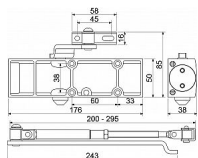

# RZ.903.H hnedý zatvárač PP

» DVERNÉ KOVANIA » ZATVÁRAČE » zatvárače

Dodávateľské číslo	0510-32697
Značka	RICHTER
Kód produktu	05203-8908

Dveřní zavírač pro interiérové dveře.

Vhodný pro požární dveře dle EN 1634.  
Zavírací síla 3 dle EN1154.  
Nastavitelná rychlost zavírání a doklapu.  
Váha dveří max. 65 kg.  
Šířka dveří max. 950 mm.  
Úhel otevření dveří max. 180°.  
Montáž na dveře nebo na zárubeň.  
Balení vč. standardního ramínka a montážního materiálu.