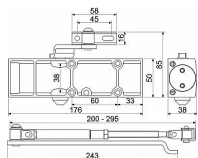

RZ.903.S strieborný zatvárač PP

» DVERNÉ KOVANIA » ZATVÁRAČE » zatvárače

Dodávateľské číslo	0510-27853
EAN	8592218027853
Značka	RICHTER
Kód produktu	05203-8907

Dvevní zavírač pro interiérové dveře.

Vhodný pro požární dveře dle EN 1634.
Zavírací síla 3 dle EN1154.
Nastavitelná rychlost zavírání a doklapu.

Váha dveří max. 65 kg.

Šířka dveří max. 950 mm.

Úhel otevření dveří max. 180°.

Montáž na dveře nebo na zárubeň.

Balení vč. standardního ramínka a montážního materiálu.

Dostupnosť na hlavnom sklade: skladom
Dostupné množstvo u dodávateľa: sklad dodávateľa

Parametry

Značka	RICHTER