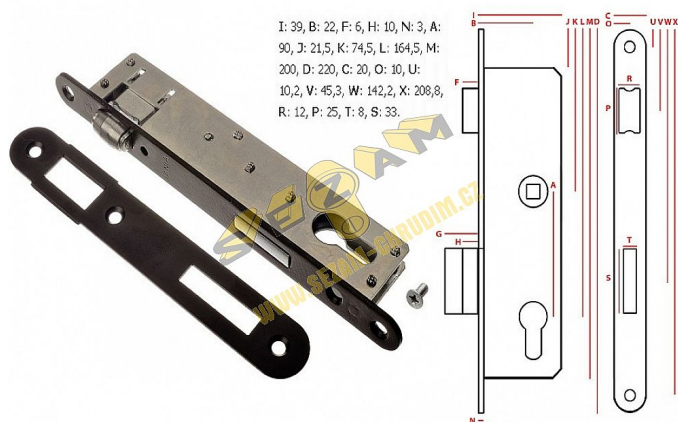

# RZB valčkový Z077 D22/38mm 027016 ZP-SW-215

» ZABEZPEČENIE » ZADLABÁVACIE ZÁMKY » Valčkové

Dodávateľské číslo 027016

EAN 8590531270161

Kód produktu 04052-0300

Balení 1 Ks

RZB zadlabací zámek válečkový, hloubka 38mm