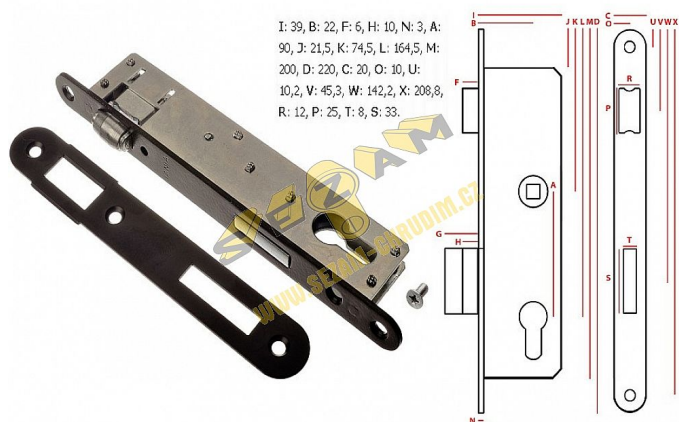

RZB valčkový Z077 D22/38mm 027016 ZP-SW-215

» ZABEZPEČENIE » ZADLABÁVACIE ZÁMKY » Valčkové

Dodávateľské číslo

027016

EAN

8590531270161

Kód produktu

04052-0300

Balení

1 Ks

RZB zadlabací zámek válečkový, hloubka 38mm

Dostupnosť na hlavnom sklade:

skladom