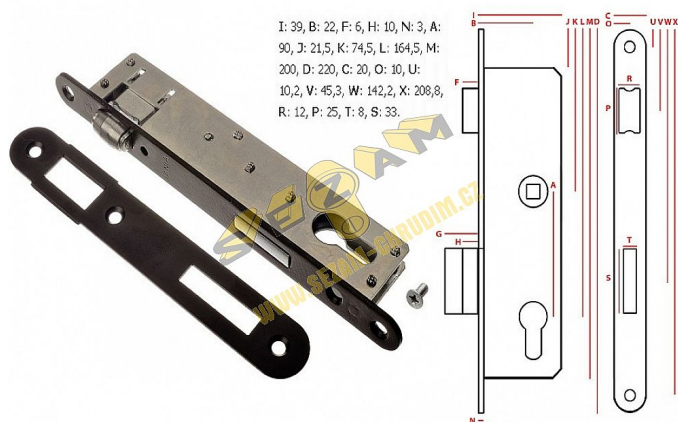

RZB valčkový Z077 D22/38mm 027016 ZP-SW-215

» ZABEZPEČENIE » ZADLABÁVACIE ZÁMKY » Valčkové

Dodávateľské číslo

027016

EAN

8590531270161

Kód produktu

04052-0300

Balení

1 Ks

RZB zadlabací zámek válečkový, hloubka 38mm

Dostupnosť na hlavnom sklade:

skladom