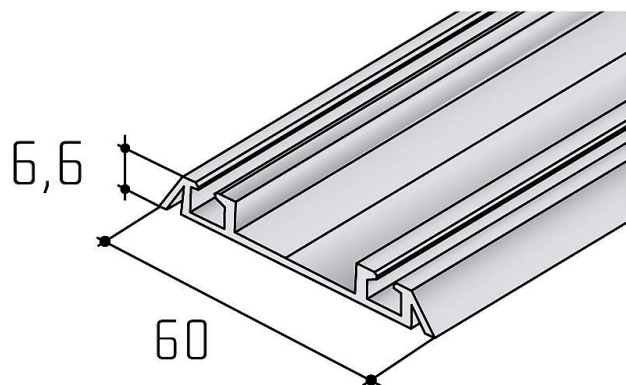

S 06 NN spodný profil dvojité strieborný elox

» PRE TRUHLÁROV » POSUVNÉ KOVANIE » Pre skrine - SALU S50N

Dodávateľské číslo	17D1D6NNXX
Kód produktu	MP03530-0361
Balení	1 Ks

Lze ho zakouit i v jiných barvách než stříbný elox, a to v barvách světlý bronz, tmavý nerez, bílá, černá, šedý nerez, speciální lakování