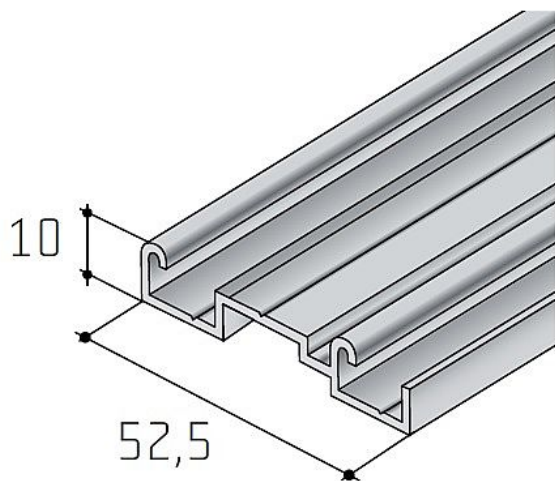

S 06 spodný profil dvojité strieborný elox.

» PRE TRUHLÁROV » POSUVNÉ KOVANIE » Pre skrine - SALU S60H/S60HSC

Kód produktu

MP03530-0376

Balení

1 Ks

různé délky

Dostupnosť na hlavnom sklade: