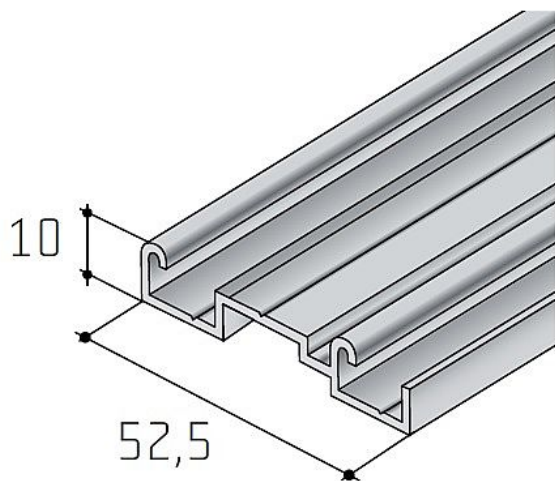

# S 06 spodný profil dvojité strieborný elox.

» PRE TRUHLÁROV » POSUVNÉ KOVANIE » Pre skrine - SALU S60H/S60HSC

Kód produktu

MP03530-0376

Balení

1 Ks

různé délky

Dostupnosť na hlavnom sklade: