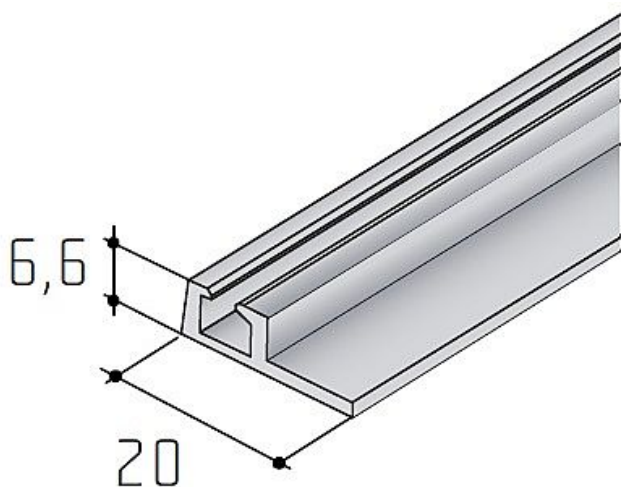

S 06N-1 dolný profil JEDNODUCHY strieborný elox

» PRE TRUHLÁROV » POSUVNÉ KOVANIE » Pre skrine - SALU S50N

Kód produktu

MP03530-0348

Balení

1 Ks

různé délky

Dostupnosť na hlavnom sklade: