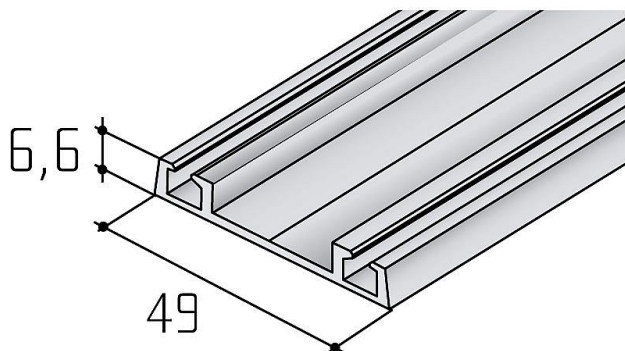

S 06N spodný profil strieborný elox

» PRE TRUHLÁROV » POSUVNÉ KOVANIE » Pre skrine - SALU S50N

Dodávateľské číslo	17D1D06NXX
Kód produktu	MP03530-0336
Balení	1 Ks

Profil S06N se používá v kombinaci s kovaním S60N jako dolní profil.

Profil S06N se používá v kombinaci s kovaním S50N jako dolní i jako horní profil.

Lze ho zakouit i v jiných barvách než stříbný elox, a to v barvách světlý bronz, tmavý nerez, bílá, černá, šedý nerez, speciální lakování