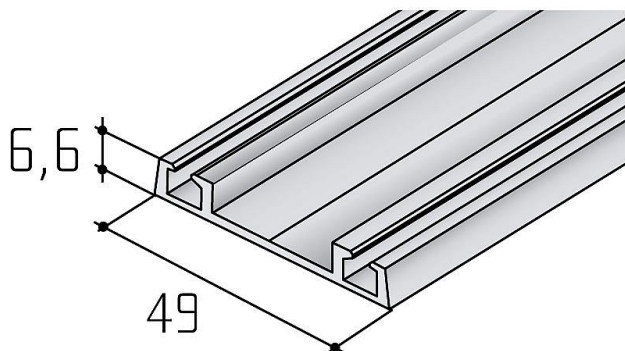

# S 06N spodný profil strieborný elox

» PRE TRUHLÁROV » POSUVNÉ KOVANIE » Pre skrine - SALU S50N

Dodávateľské číslo	17D1D06NXX
Kód produktu	MP03530-0336
Balení	1 Ks

Profil S06N se používá v kombinaci s kovaním S60N jako dolní profil.

Profil S06N se používá v kombinaci s kovaním S50N jako dolní i jako horní profil.

Lze ho zakouit i v jiných barvách než stříbný elox, a to v barvách světlý bronz, tmavý nerez, bílá, černá, šedý nerez, speciální lakování