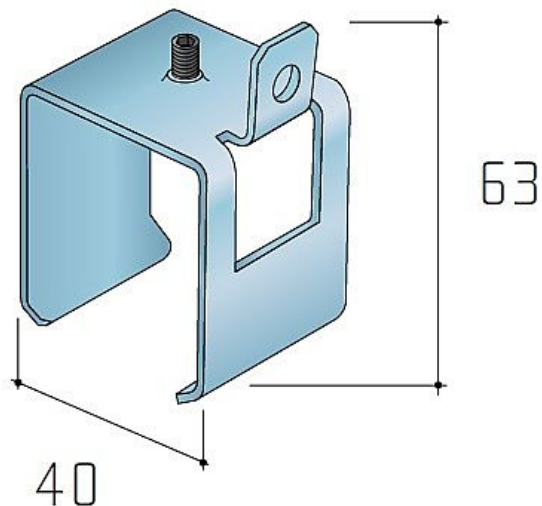

# S 100 bočnou úchytkou

» PRE TRUHLÁROV » POSUVNÉ KOVANIE » Pre dvere - SALU S100

Dodávateľské číslo	12B2S100BU
EAN	0028310066851
Kód produktu	03530-0300
Balení	1 Ks

boční úchyt kolejnice S80

Dostupnosť na hlavnom sklade: u dodávateľa  
Dostupné množstvo u dodávateľa: sklad dodávateľa