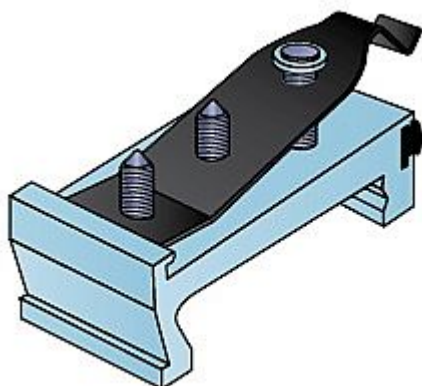

S 100 brzda

» PRE TRUHLÁROV » POSUVNÉ KOVANIE » Pre dvere - SALU S100

Dodávateľské číslo	XXX006
EAN	0008888880066
Kód produktu	03530-0298
Balení	1 Ks

brzda je již součástí balení, ale lze dokoupit pro brždění obou stran