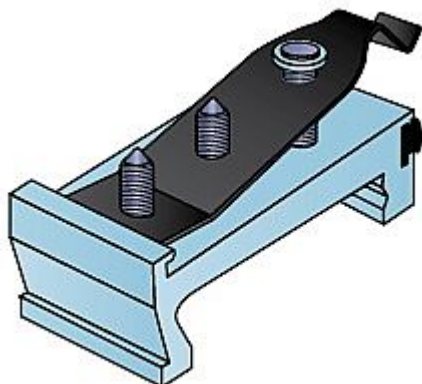

S 100 brzda

» PRE TRUHLÁROV » POSUVNÉ KOVANIE » Pre dvere - SALU S100

Dodávateľské číslo	XXX006
EAN	0008888880066
Kód produktu	03530-0298
Balení	1 Ks

brzda je již součástí balení, ale lze dokoupit pro brždění obou stran