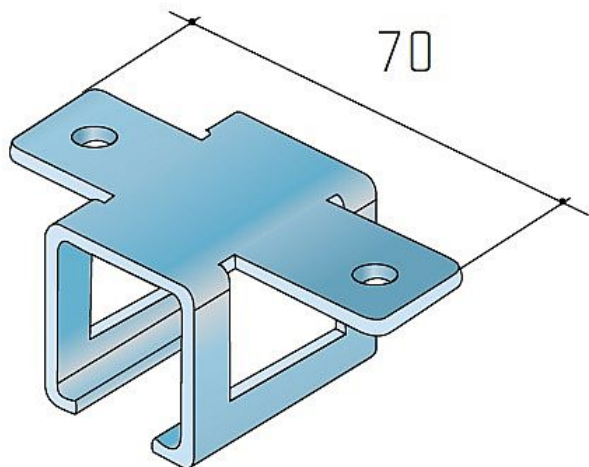

S 100 hornou úchyt

» PRE TRUHLÁROV » POSUVNÉ KOVANIE » Pre dvere - SALU S100

Dodávateľské číslo	12B2S100HU
EAN	0028310072852
Kód produktu	03530-0302
Balení	1 Ks

pro lištu S100

Dostupnosť na hlavnom sklade: u dodávateľa
Dostupné množstvo u dodávateľa: sklad dodávateľa