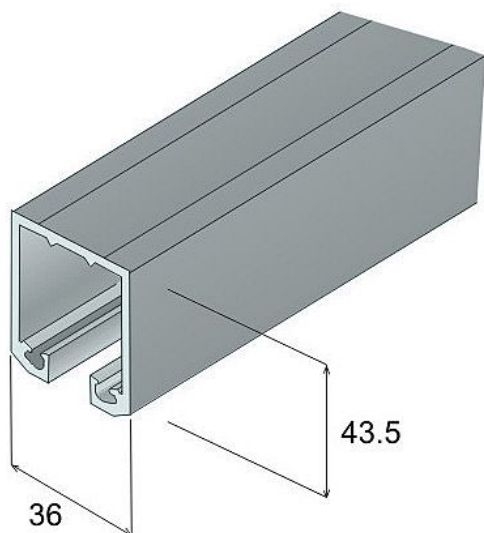

S 100 profil hliníkový strieborný elox

» PRE TRUHLÁROV » POSUVNÉ KOVANIE » Pre dvere - SALU S100

Dodávateľské číslo	18D1S100
Kód produktu	MP03530-0291
Balení	1 Ks

profil ke kování S100

Dostupnosť na hlavnom sklade: u dodávateľa
Dostupné množstvo u dodávateľa: momentálne nedostupné