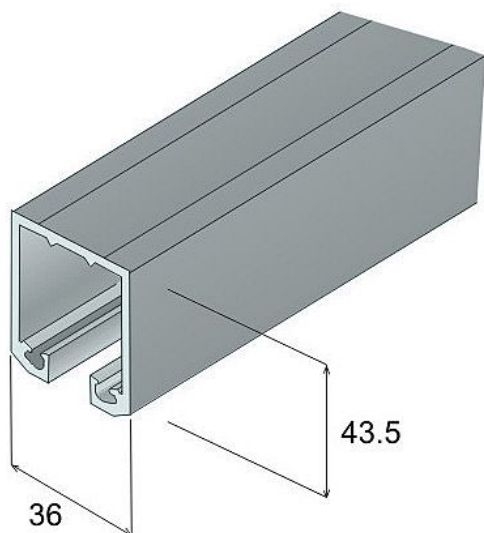

S 100 profil hliníkový stříborný elox

» PRE TRUHLÁROV » POSUVNÉ KOVANIE » Pre dvere - SALU S100

Dodávateľské číslo	18D1S100
Kód produktu	MP03530-0291
Balení	1 Ks

profil ke kování S100
pouze v délce 3,5 m