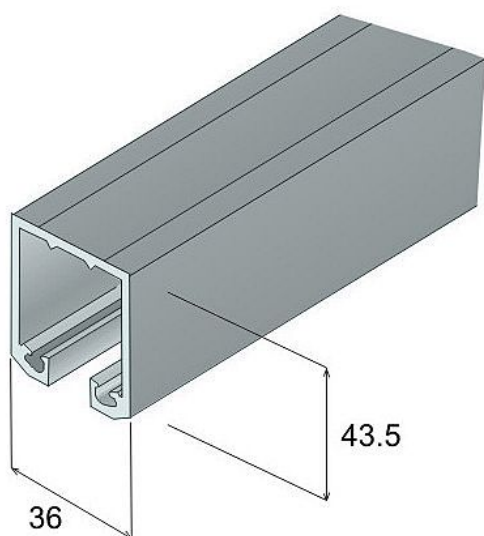

S 100 profil hliníkový strieborný elox

» PRE TRUHLÁROV » POSUVNÉ KOVANIE » Pre dvere - SALU S100

Dodávateľské číslo	18D1S100
Kód produktu	MP03530-0291
Balení	1 Ks

profil ke kování S100
pouze v délce 3,5 m