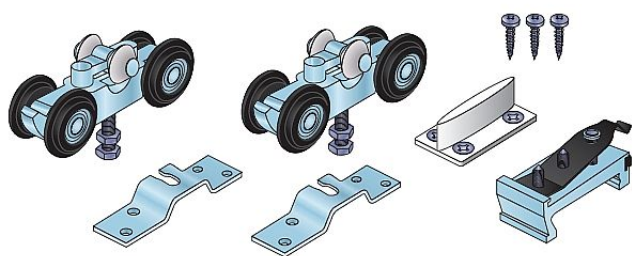

S 100 sada pojazdov (kolieska. vodítko. brzda)

» PRE TRUHLÁROV » POSUVNÉ KOVANIE » Pre dvere - SALU S100

Dodávateľské číslo	18C0S100
EAN	0018670831008
Kód produktu	03530-0285
Balení	1 Ks

sada kování pro interiérové dveře do hmotnosti 100Kg