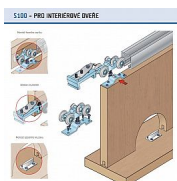

S 100 sada pojazdov (kolieska. vodítko. brzda)

» PRE TRUHLÁROV » POSUVNÉ KOVANIE » Pre dvere - SALU S100

Dodávateľské číslo	18C0S100
EAN	0018670831008
Kód produktu	03530-0285
Balení	1 Ks

sada kování pro interiérové dveře do hmotnosti 100Kg