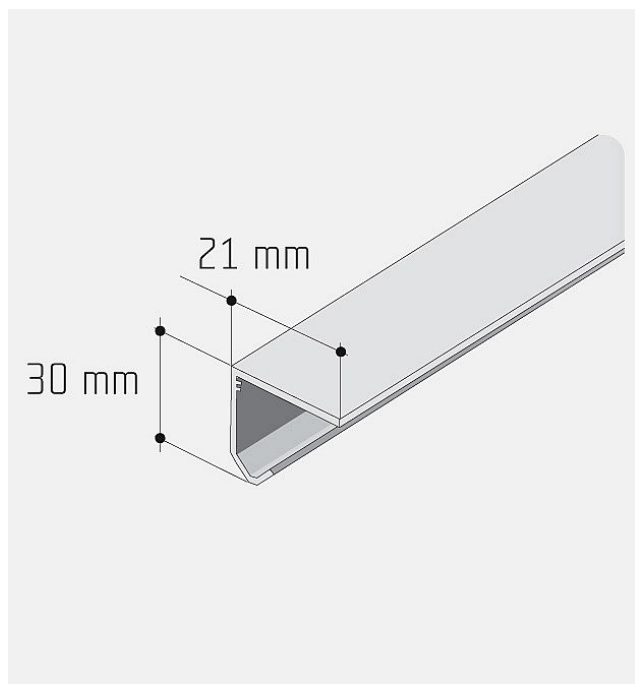

S 20-30 lišta hliník elox 2m

» PRE TRUHLÁROV » POSUVNÉ KOVANIE » Pre skrine - SALU S20/30

Dodávateľské číslo	12D1JEDNXX
Kód produktu	03530-0020
Balení	1 Ks

tuto lištu je také možné zakoupit v délkách 2,5 m, 3,5 m a 6 m