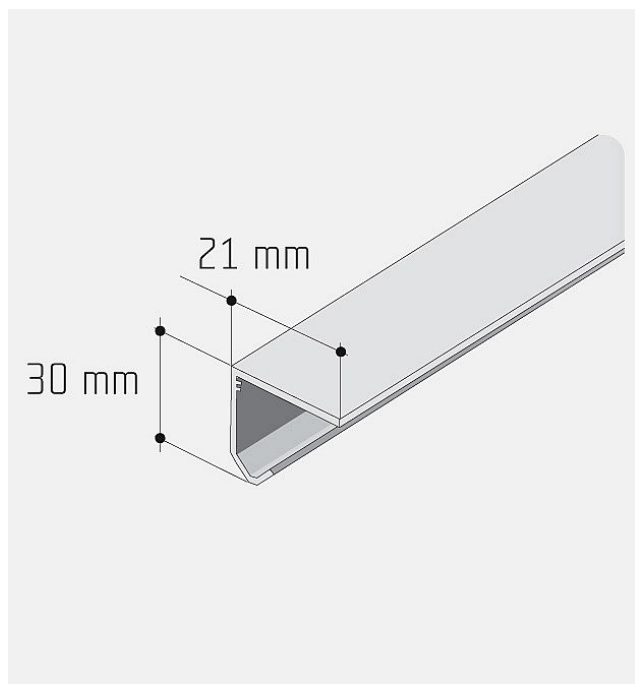

# S 20-30 lišta hliník elox 2m

» PRE TRUHLÁROV » POSUVNÉ KOVANIE » Pre skrine - SALU S20/30

Dodávateľské číslo	12D1JEDNXX
Kód produktu	03530-0020
Balení	1 Ks

tuto lištu je také možné zakoupit v délkách 2,5 m, 3,5 m a 6 m