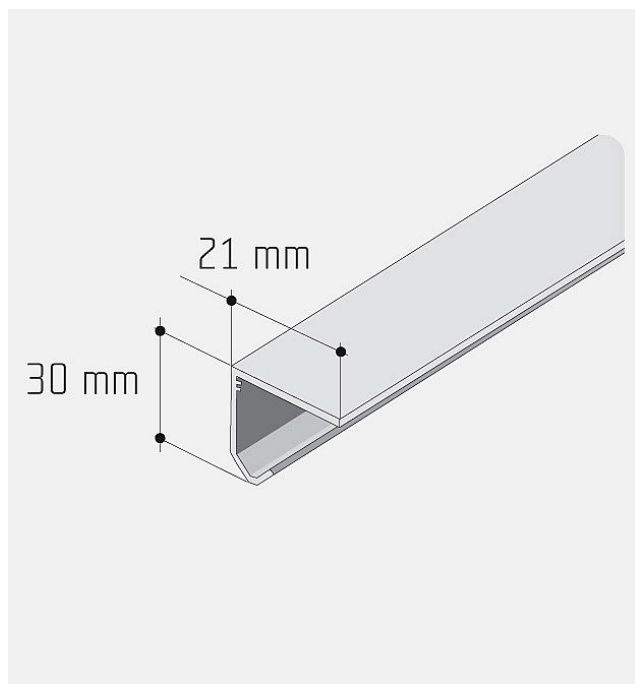

S 20-30 lišta hliník elox 3m

» PRE TRUHLÁROV » POSUVNÉ KOVANIE » Pre skrine - SALU S20/30

Dodávateľské číslo	12D1JEDNXX
EAN	0069687888882
Kód produktu	03530-0030
Balení	1 Ks

tuto lištu je také možné zakoupit v délkách 2,5 m, 3,5 m a 6 m