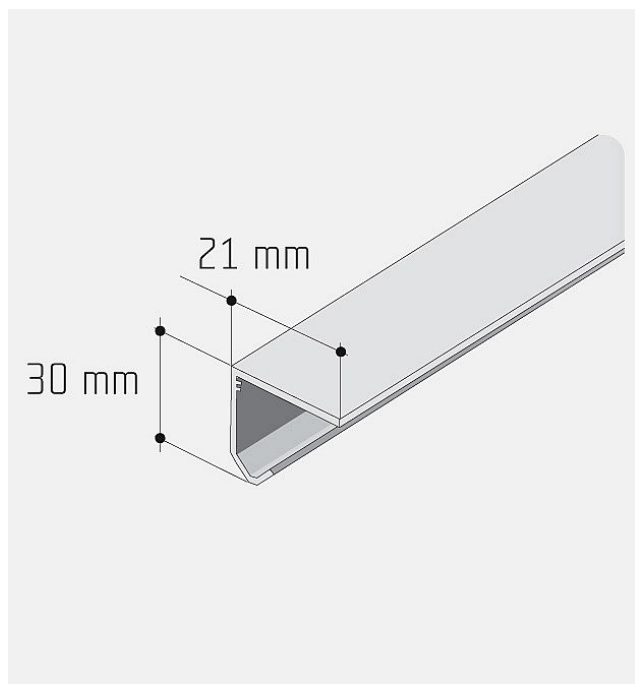

S 20-30 lišta hliník elox 3m

» PRE TRUHLÁROV » POSUVNÉ KOVANIE » Pre skrine - SALU S20/30

Dodávateľské číslo	12D2JEDNXX
Kód produktu	03530-0032
Balení	1 Ks

tuto lištu je také možné zakoupit v délkách 2,5 m, 3,5 m a 6 m