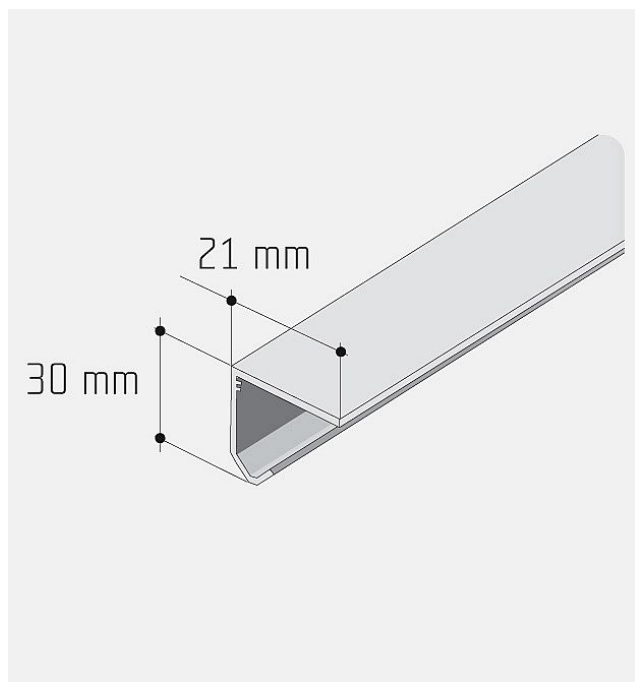

# S 20-30 lišta hliník elox 3m

» PRE TRUHLÁROV » POSUVNÉ KOVANIE » Pre skrine - SALU S20/30

Dodávateľské číslo	12D2JEDNXX
Kód produktu	03530-0032
Balení	1 Ks

tuto lištu je také možné zakoupit v délkách 2,5 m, 3,5 m a 6 m