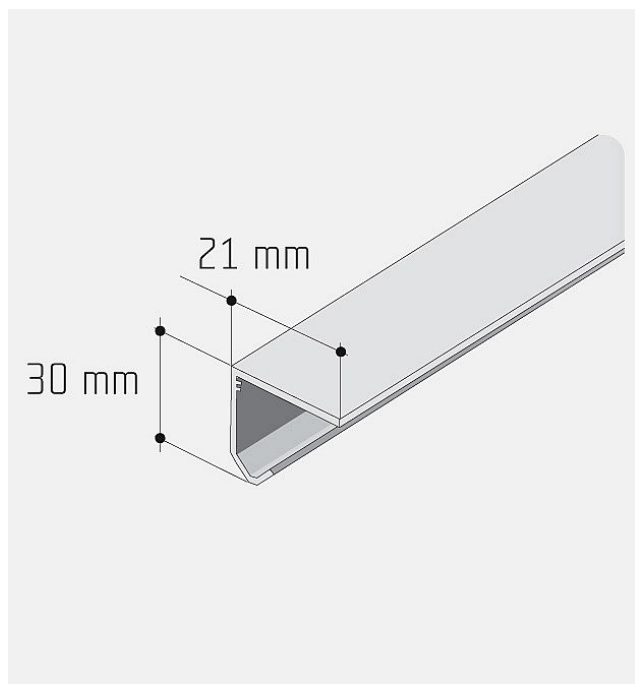

# S 20-30 lišta hliník elox 3m

» PRE TRUHLÁROV » POSUVNÉ KOVANIE » Pre skrine - SALU S20/30

Dodávateľské číslo	12D2JEDNXX
Kód produktu	03530-0032
Balení	1 Ks

tuto lištu je také možné zakoupit v délkách 2,5 m, 3,5 m a 6 m