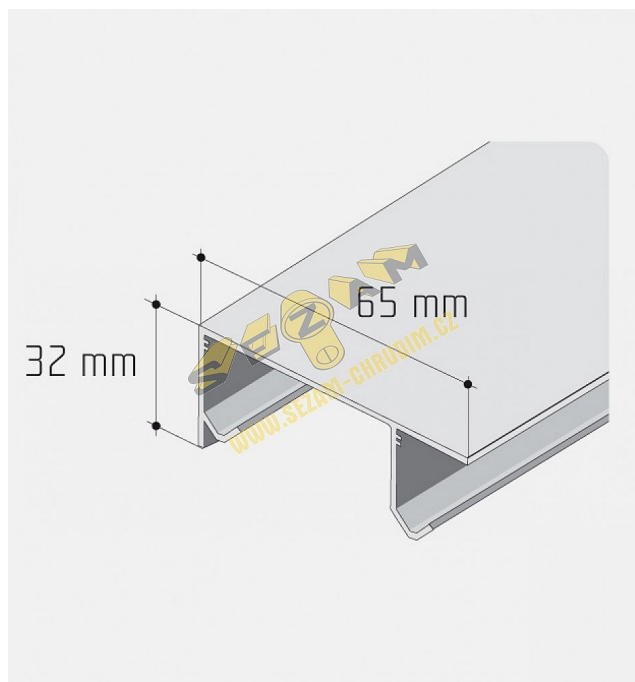

# S 20/30 profil surový AL DVOJITÝ 2m

» PRE TRUHLÁROV » POSUVNÉ KOVANIE » Pre skrine - SALU S20/30

Dodávateľské číslo	12D2DVOJXX
Kód produktu	03530-0035
Balení	1 Ks

tento profil lze objednat také v délkách

2,5 m

3,5 m

4 m

a lze objednat i v eloxovaném provedení

Dostupnosť na hlavnom sklade:

u dodávateľa

Dostupné množstvo u dodávateľa:

sklad dodávateľa