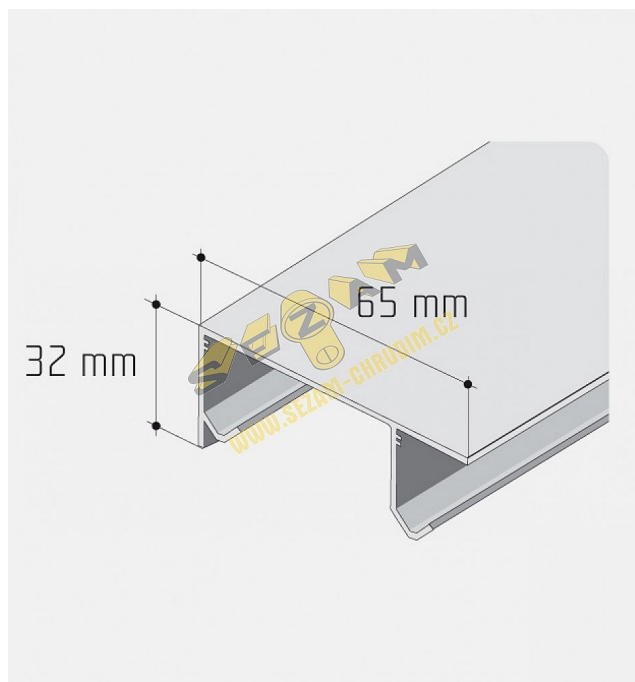

S 20/30 profil surový AL DVOJITÝ 2m

» PRE TRUHLÁROV » POSUVNÉ KOVANIE » Pre skrine - SALU S20/30

Dodávateľské číslo	12D2DVOJXX
Kód produktu	03530-0035
Balení	1 Ks

tento profil lze objednat také v délkách

2,5 m

3,5 m

4 m

a lze objednat i v eloxovaném provedení

Dostupnosť na hlavnom sklade:

u dodávateľa

Dostupné množstvo u dodávateľa:

sklad dodávateľa