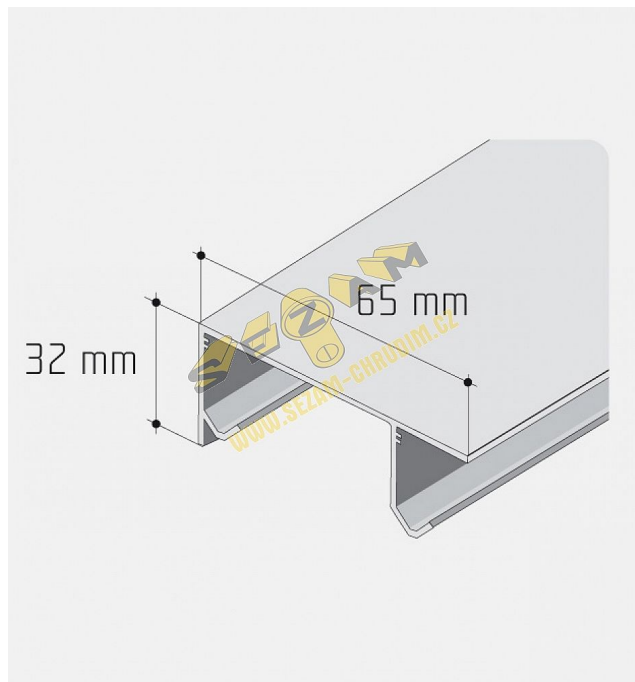

# S 20/30 profil surový AL DVOJITÝ 2m

» PRE TRUHLÁROV » POSUVNÉ KOVANIE » Pre skrine - SALU S20/30

Dodávateľské číslo	12D2DVOJXX
Kód produktu	03530-0035
Balení	1 Ks

tento profil lze objednat také v délkách

2,5 m

3,5 m

4 m

a lze objednat i v eloxovaném provedení

Dostupnosť na hlavnom sklade:

u dodávateľa

Dostupné množstvo u dodávateľa:

sklad dodávateľa