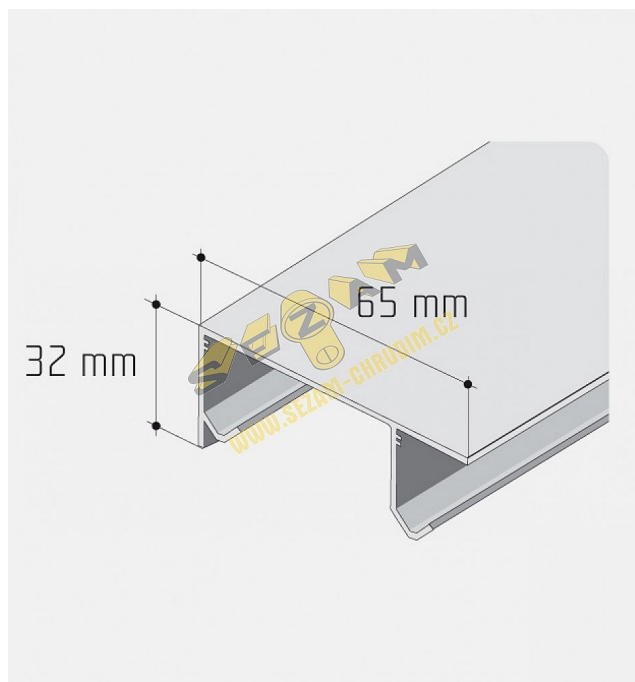

S 20/30 profil surový AL DVOJITÝ 3m

» PRE TRUHLÁROV » POSUVNÉ KOVANIE » Pre skrine - SALU S20/30

Dodávateľské číslo	12D2DVOJXX
Kód produktu	03530-0040
Balení	1 Ks

tento profil lze objednat také v délkách

2,5 m

3,5 m

4 m

a lze objednat i v eloxovaném provedení

Dostupnosť na hlavnom sklade:

u dodávateľa

Dostupné množstvo u dodávateľa:

sklad dodávateľa