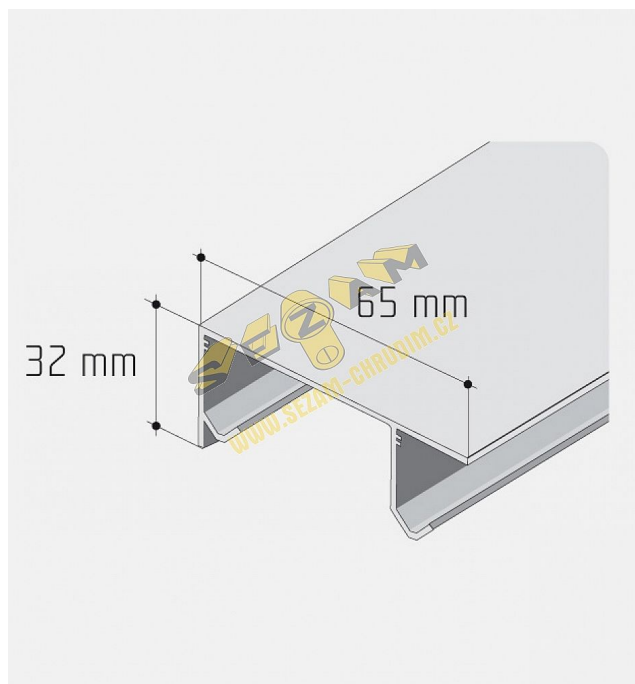

S 20/30 profil surový AL DVOJITÝ 3m

» PRE TRUHLÁROV » POSUVNÉ KOVANIE » Pre skrine - SALU S20/30

Dodávateľské číslo	12D2DVOJXX
Kód produktu	03530-0040
Balení	1 Ks

tento profil lze objednat také v délkách

2,5 m

3,5 m

4 m

a lze objednat i v eloxovaném provedení

Dostupnosť na hlavnom sklade:

u dodávateľa

Dostupné množstvo u dodávateľa:

sklad dodávateľa