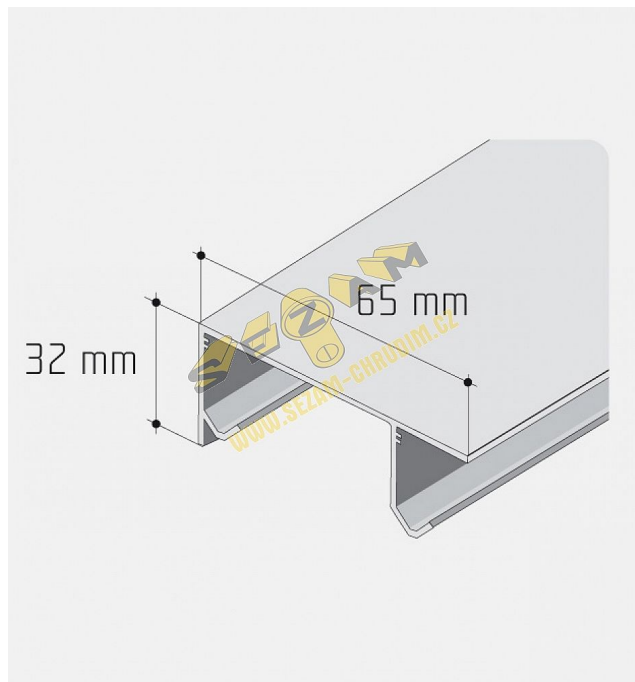

S 20/30 profil surový AL DVOJITÝ 3m

» PRE TRUHLÁROV » POSUVNÉ KOVANIE » Pre skrine - SALU S20/30

Dodávateľské číslo	12D2DVOJXX
Kód produktu	03530-0040
Balení	1 Ks

tento profil lze objednat také v délkách

2,5 m

3,5 m

4 m

a lze objednat i v eloxovaném provedení

Dostupnosť na hlavnom sklade:	u dodávateľa
Dostupné množstvo u dodávateľa:	sklad dodávateľa

Soubory ke stažení

[S20-30.pdf \(4.23MB\)](#)