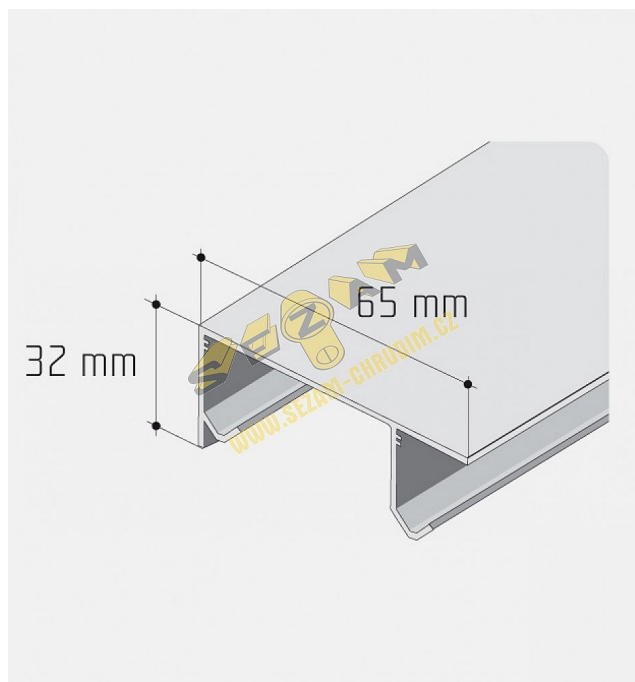

S 20/30 profil surový AL DVOJITÝ 6m

» PRE TRUHLÁROV » POSUVNÉ KOVANIE » Pre skrine - SALU S20/30

Dodávateľské číslo	12D2DVOJXX
Kód produktu	03530-0045
Balení	1 Ks

tento profil lze objednat také v délkách

2,5 m

3,5 m

4 m

a lze objednat i v eloxovaném provedení

Dostupnosť na hlavnom sklade:

u dodávateľa

Dostupné množstvo u dodávateľa:

sklad dodávateľa