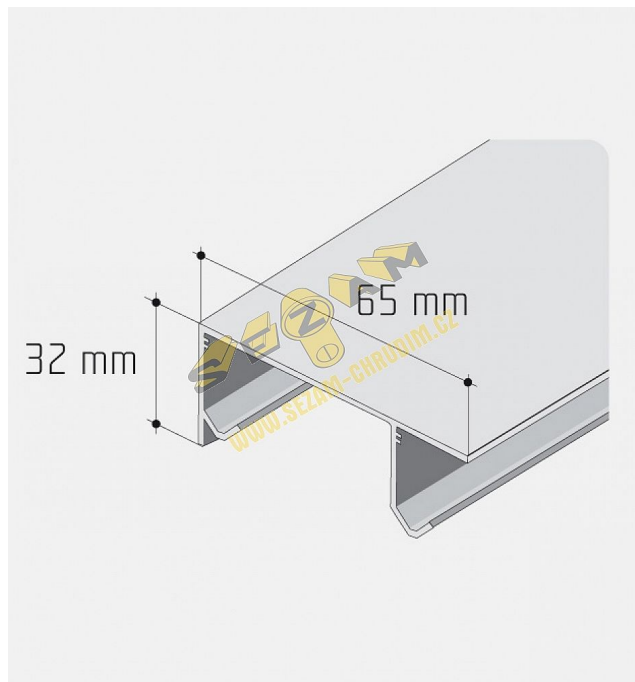

S 20/30 profil surový AL DVOJITÝ 6m

» PRE TRUHLÁROV » POSUVNÉ KOVANIE » Pre skrine - SALU S20/30

Dodávateľské číslo	12D2DVOJXX
Kód produktu	03530-0045
Balení	1 Ks

tento profil lze objednat také v délkách

2,5 m

3,5 m

4 m

a lze objednat i v eloxovaném provedení

Dostupnosť na hlavnom sklade:

u dodávateľa

Dostupné množstvo u dodávateľa:

sklad dodávateľa