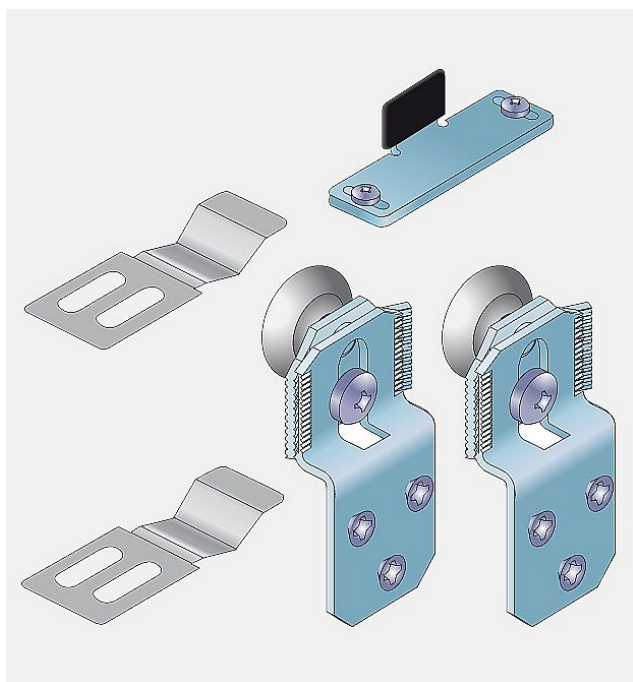

# S 20 sada pojazdov SALU

» PRE TRUHLÁROV » POSUVNÉ KOVANIE » Pre skrine - SALU S20/30

Dodávateľské číslo	12C0S20
EAN	0001267083201
Kód produktu	03530-0005
Balení	1 Ks

Kování pro posuvné vložené dveře s horním zavěšením

Nábytková kování S20 a S30 pro posuvné vložené dveře svou jednoduchou konstrukcí slučují současně vysokou funkční hodnotu a nízkou cenu. Tyto systémy lze aplikovat ve skříních všech velikostí.

Systém S30 je osazen kladkami s kuličkovými ložisky a systém S20 plastovými kladkami. Doporučená nosnost jednoho křídla je max. 30 kg (u sady S30) resp. 20 kg (u sady S20).

Kování používá ocelovou jednoduchou lištu (2m a 3m) nebo hliníkovou dvojitou lištu (2m, 3m a 5m). Pro fixování dveří v krajní poloze je možno k sadě dokoupit brzdu, která je pro ocelovou a hliníkovou lištu odlišná a je třeba v objednávce upřesnit, na kterou lištu se bude brzda instalovat.

Komponenty sady  
horní vozík S20 nebo S30 - 2 ks  
vodítko S20/30 1 ks  
plastové brzdy  
spojovací materiál

Dostupnosť na hlavnom sklade: skladom