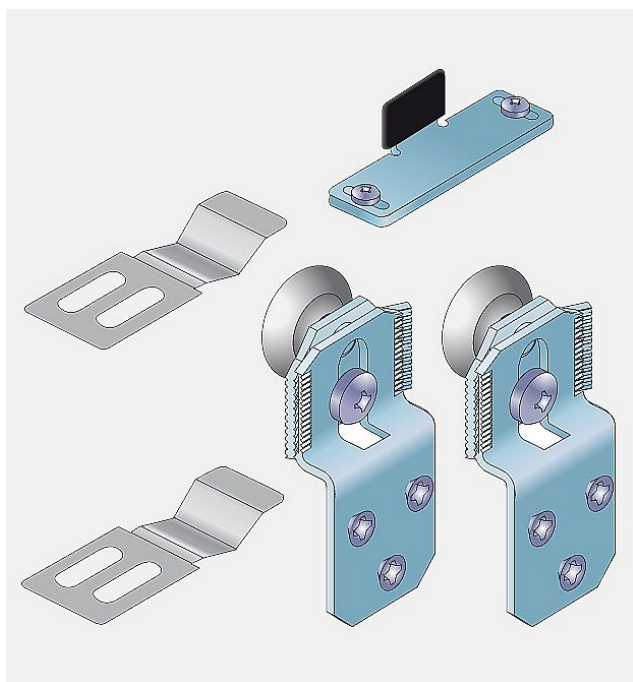

S 20 sada pojazdov SALU

» PRE TRUHLÁROV » POSUVNÉ KOVANIE » Pre skrine - SALU S20/30

Dodávateľské číslo	12C0S20
EAN	0001267083201
Kód produktu	03530-0005
Balení	1 Ks

Kování pro posuvné vložené dveře s horním zavěšením

Nábytková kování S20 a S30 pro posuvné vložené dveře svou jednoduchou konstrukcí slučují současně vysokou funkční hodnotu a nízkou cenu. Tyto systémy lze aplikovat ve skříňích všech velikostí.

Systém S30 je osazen kladkami s kuličkovými ložisky a systém S20 plastovými kladkami. Doporučená nosnost jednoho křídla je max. 30 kg (u sady S30) resp. 20 kg (u sady S20).

Kování používá ocelovou jednoduchou lištu (2m a 3m) nebo hliníkovou dvojitou lištu (2m, 3m a 5m). Pro fixování dveří v krajní poloze je možno k sadě dokoupit brzdu, která je pro ocelovou a hliníkovou lištu odlišná a je třeba v objednávce upřesnit, na kterou lištu se bude brzda instalovat.

Komponenty sady
horní vozík S20 nebo S30 - 2 ks
vodítko S20/30 1 ks
plastové brzdy
spojovací materiál

Dostupnosť na hlavnom sklade: skladom

Soubory ke stažení

[S20-30.pdf \(4.23MB\)](#)