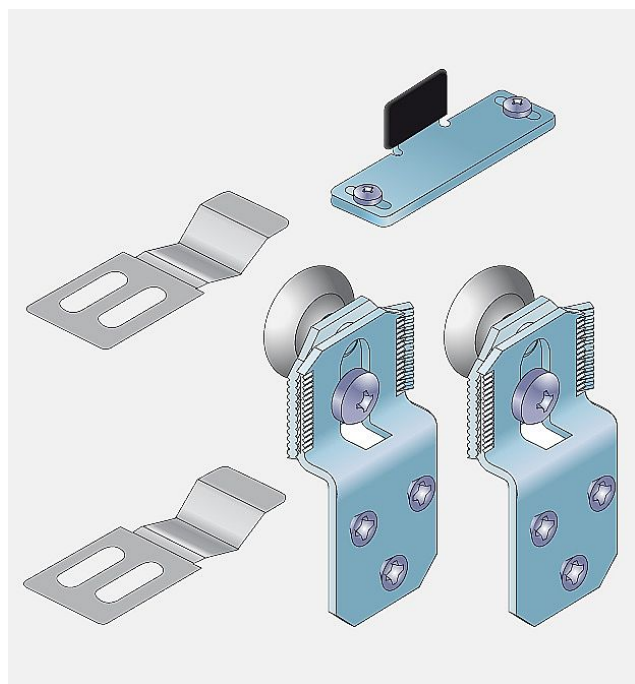

S 20 sada pojazdov SALU

» PRE TRUHLÁROV » POSUVNÉ KOVANIE » Pre skrine - SALU S20/30

Dodávateľské číslo	12C0S20
EAN	0001267083201
Kód produktu	03530-0005
Balení	1 Ks

Kování pro posuvné vložené dveře s horním zavěšením

Nábytková kování S20 a S30 pro posuvné vložené dveře svou jednoduchou konstrukcí slučují současně vysokou funkční hodnotu a nízkou cenu. Tyto systémy lze aplikovat ve skříních všech velikostí.

Systém S30 je osazen kladkami s kuličkovými ložisky a systém S20 plastovými kladkami. Doporučená nosnost jednoho křídla je max. 30 kg (u sady S30) resp. 20 kg (u sady S20).

Kování používá ocelovou jednoduchou lištu (2m a 3m) nebo hliníkovou dvojitou lištu (2m, 3m a 5m). Pro fixování dveří v krajní poloze je možno k sadě dokoupit brzdu, která je pro ocelovou a hliníkovou lištu odlišná a je třeba v objednávce upřesnit, na kterou lištu se bude brzda instalovat.

Komponenty sady
horní vozík S20 nebo S30 - 2 ks
vodítko S20/30 1 ks
plastové brzdy
spojovací materiál

Dostupnosť na hlavnom sklade: skladom

Soubory ke stažení

[S20-30.pdf \(4.23MB\)](#)