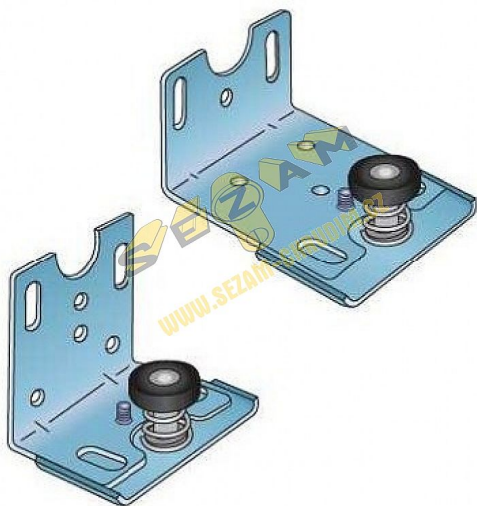

S 30 sada - dolné vedenie

» PRE TRUHLÁROV » POSUVNÉ KOVANIE » Pre skrine - SALU S20/30

Dolní vedení S30 – sada

Dodávateľské číslo	12C0S30D
EAN	0026708330683
Kód produktu	03530-0012
Balení	1 Ks

Kování pro posuvné vložené dveře s horním zavěšením
Nábytková kování S20 a S30 pro posuvné vložené dveře svou jednoduchou konstrukcí slučují současně vysokou funkční hodnotu a nízkou cenu. Tyto systémy lze aplikovat ve skříňích všech velikostí.

Systém S30 je osazen kladkami s kuličkovými ložisky a systém S20 plastovými kladkami. Doporučená nosnost jednoho křídla je max. 30 kg (u sady S30) resp. 20 kg (u sady S20).

Kování používá ocelovou jednoduchou lištu (2m a 3m) nebo hliníkovou dvojitou lištu (2m, 3m a 5m). Pro fixování dveří v krajní poloze je možno k sadě dokoupit brzdu, která je pro ocelovou a hliníkovou lištu odlišná a je třeba v objednávce upřesnit, na kterou lištu se bude brzda instalovat.

Komponenty sady
horní vozík S20 2 ks
vodítko S20/30 1 ks
spojovací materiál
lišta se přikupuje zvlášť

NA 2METROVÉ A DELŠÍ TYČE SE NEVZTAHUJÍ KLASICKÉ PŘEPRAVNÍ PODMÍNKY A CENA PŘEPRAVY JE INDIVIDUÁLNÍ dle váhy