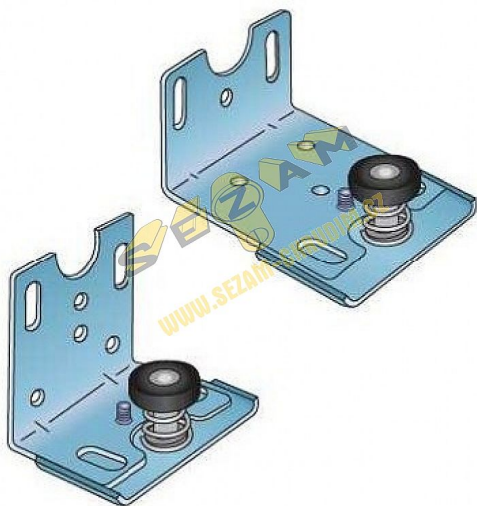

S 30 sada - dolné vedenie

» PRE TRUHLÁROV » POSUVNÉ KOVANIE » Pre skrine - SALU S20/30

Dolní vedení S30 – sada

Dodávateľské číslo	12C0S30D
EAN	0026708330683
Kód produktu	03530-0012
Balení	1 Ks

Kování pro posuvné vložené dveře s horním zavěšením
Nábytková kování S20 a S30 pro posuvné vložené dveře svou jednoduchou konstrukcí slučují současně vysokou funkční hodnotu a nízkou cenu. Tyto systémy lze aplikovat ve skříních všech velikostí.

Systém S30 je osazen kladkami s kuličkovými ložisky a systém S20 plastovými kladkami. Doporučená nosnost jednoho křídla je max. 30 kg (u sady S30) resp. 20 kg (u sady S20).

Kování používá ocelovou jednoduchou lištu (2m a 3m) nebo hliníkovou dvojitou lištu (2m, 3m a 5m). Pro fixování dveří v krajní poloze je možno k sadě dokoupit brzdu, která je pro ocelovou a hliníkovou lištu odlišná a je třeba v objednávce upřesnit, na kterou lištu se bude brzda instalovat.

Komponenty sady
horní vozík S20 2 ks
vodítko S20/30 1 ks
spojovací materiál
lišta se přikupuje zvlášť

NA 2METROVÉ A DELŠÍ TYČE SE NEVZTAHUJÍ KLASICKÉ PŘEPRAVNÍ PODMÍNKY A CENA PŘEPRAVY JE INDIVIDUÁLNÍ dle váhy