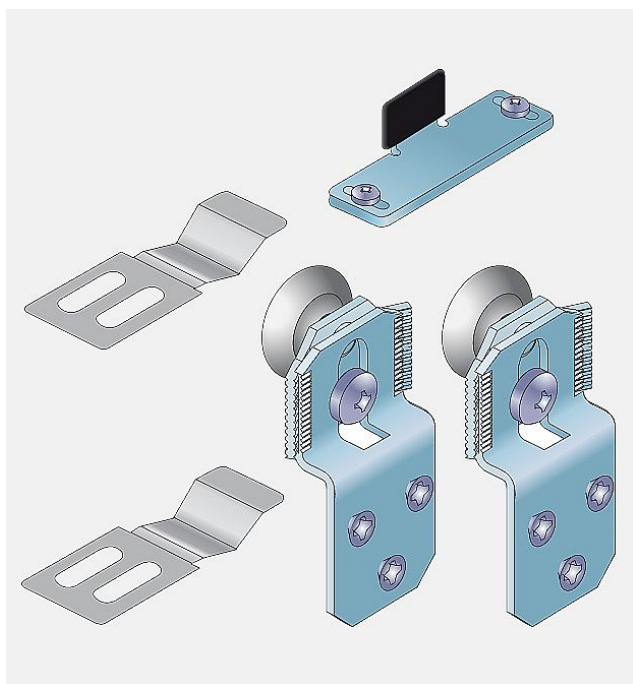

S 30 sada pojazdov SALU

» PRE TRUHLÁROV » POSUVNÉ KOVANIE » Pre skrine - SALU S20/30

Dodávateľské číslo	12C0530
EAN	0001267083300
Kód produktu	03530-0010
Balení	1 Ks

Kování pro posuvné vložené dveře s horním zavěšením

Nábytková kování S20 a S30 pro posuvné vložené dveře svou jednoduchou konstrukcí slučují současně vysokou funkční hodnotu a nízkou cenu. Tyto systémy lze aplikovat ve skříních všech velikostí.

Systém S30 je osazen kladkami s kuličkovými ložisky a systém S20 plastovými kladkami. Doporučená nosnost jednoho křídla je max. 30 kg (u sady S30) resp. 20 kg (u sady S20).

Kování používá ocelovou jednoduchou lištu (2m a 3m) nebo hliníkovou dvojitou lištu (2m, 3m a 5m). Pro fixování dveří v krajní poloze je možno k sadě dokoupit brzdu, která je pro ocelovou a hliníkovou lištu odlišná a je třeba v objednávce upřesnit, na kterou lištu se bude brzda instalovat.

Komponenty sady
horní vozík S20 nebo S30 - 2 ks
vodítko S20/30 1 ks
plastové brzdy
spojovací materiál

Dostupnosť na hlavnom sklade: u dodávateľa

Soubory ke stažení

[S20-30.pdf \(4.23MB\)](#)