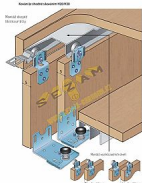

S 30 sada pojazdov SALU

» PRE TRUHLÁROV » POSUVNÉ KOVANIE » Pre skrine - SALU S20/30

Dodávateľské číslo	12C0530
EAN	0001267083300
Kód produktu	03530-0010
Balení	1 Ks

Kování pro posuvné vložené dveře s horním zavěšením

Nábytková kování S20 a S30 pro posuvné vložené dveře svou jednoduchou konstrukcí slučují současně vysokou funkční hodnotu a nízkou cenu. Tyto systémy lze aplikovat ve skříních všech velikostí.

Systém S30 je osazen kladkami s kuličkovými ložisky a systém S20 plastovými kladkami. Doporučená nosnost jednoho křídla je max. 30 kg (u sady S30) resp. 20 kg (u sady S20).

Kování používá ocelovou jednoduchou lištu (2m a 3m) nebo hliníkovou dvojitou lištu (2m, 3m a 5m). Pro fixování dveří v krajní poloze je možno k sadě dokoupit brzdu, která je pro ocelovou a hliníkovou lištu odlišná a je třeba v objednávce upřesnit, na kterou lištu se bude brzda instalovat.

Komponenty sady
horní vozík S20 nebo S30 - 2 ks
vodítko S20/30 1 ks
plastové brzdy
spojovací materiál

Dostupnosť na hlavnom sklade: u dodávateľa

Soubory ke stažení

[S20-30.pdf (4.23MB)](#)