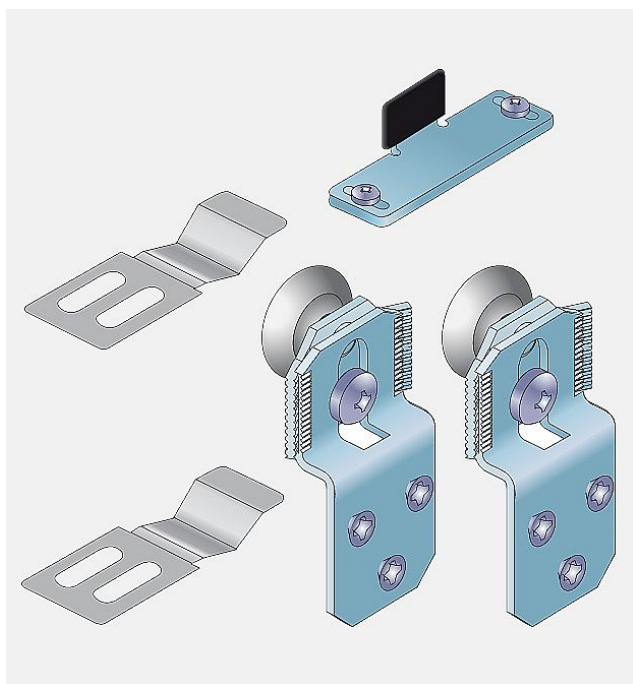

S 30 sada pojazdov SALU

» PRE TRUHLÁROV » POSUVNÉ KOVANIE » Pre skrine - SALU S20/30

Dodávateľské číslo	12C0530
EAN	0001267083300
Kód produktu	03530-0010
Balení	1 Ks

Kování pro posuvné vložené dveře s horním zavěšením

Nábytková kování S20 a S30 pro posuvné vložené dveře svou jednoduchou konstrukcí slučují současně vysokou funkční hodnotu a nízkou cenu. Tyto systémy lze aplikovat ve skříních všech velikostí.

Systém S30 je osazen kladkami s kuličkovými ložisky a systém S20 plastovými kladkami. Doporučená nosnost jednoho křídla je max. 30 kg (u sady S30) resp. 20 kg (u sady S20).

Kování používá ocelovou jednoduchou lištu (2m a 3m) nebo hliníkovou dvojitou lištu (2m, 3m a 5m). Pro fixování dveří v krajní poloze je možno k sadě dokoupit brzdu, která je pro ocelovou a hliníkovou lištu odlišná a je třeba v objednávce upřesnit, na kterou lištu se bude brzda instalovat.

Komponenty sady
horní vozík S20 nebo S30 - 2 ks
vodítko S20/30 1 ks
plastové brzdy
spojovací materiál

Dostupnosť na hlavnom sklade:

skladom

Soubory ke stažení

[S20-30.pdf \(4.23MB\)](#)