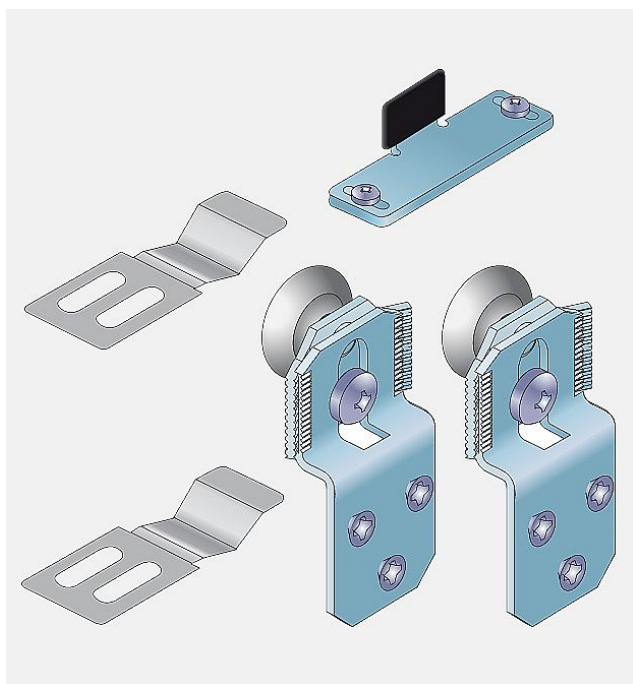

S 30 sada pojazdov SALU

» PRE TRUHLÁROV » POSUVNÉ KOVANIE » Pre skrine - SALU S20/30

Dodávateľské číslo	12C0530
EAN	0001267083300
Kód produktu	03530-0010
Balení	1 Ks

Kování pro posuvné vložené dveře s horním zavěšením

Nábytková kování S20 a S30 pro posuvné vložené dveře svou jednoduchou konstrukcí slučují současně vysokou funkční hodnotu a nízkou cenu. Tyto systémy lze aplikovat ve skříních všech velikostí.

Systém S30 je osazen kladkami s kuličkovými ložisky a systém S20 plastovými kladkami. Doporučená nosnost jednoho křídla je max. 30 kg (u sady S30) resp. 20 kg (u sady S20).

Kování používá ocelovou jednoduchou lištu (2m a 3m) nebo hliníkovou dvojitou lištu (2m, 3m a 5m). Pro fixování dveří v krajní poloze je možno k sadě dokoupit brzdu, která je pro ocelovou a hliníkovou lištu odlišná a je třeba v objednávce upřesnit, na kterou lištu se bude brzda instalovat.

Komponenty sady
horní vozík S20 nebo S30 - 2 ks
vodítko S20/30 1 ks
plastové brzdy
spojovací materiál

Dostupnosť na hlavnom sklade: skladom

Soubory ke stažení

[S20-30.pdf \(4.23MB\)](#)