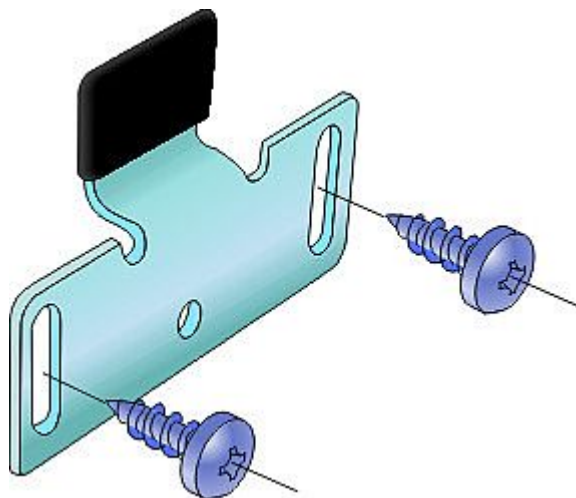

S 35 A horný vozík vyhnutý

» PRE TRUHLÁROV » POSUVNÉ KOVANIE » Pre skrine - SALU S35

Dodávateľské číslo	13C0S35A
EAN	0036708335656
Kód produktu	03530-0143
Balení	1 Ks

Kování pro posuvné dveře S35 v sobě spojuje přednosti ve velké míře používaných plastových typů (jednoduchá montáž, nastavení a nízká cena), ale je tvrdou konkurencí i pro systémy kování pro posuvné dveře s hliníkovými nebo ocelovými lištami a ocelovými vozíky. Kování S35 se cenou blíží plastovým typům, montáž je stejně jednoduchá, robustnost je však na úrovni mnohem dražších systémů.

Kování se stává z:
spodních vozíků S35C
horních vozíků dle výběru S35A nebo S35B, případně kombinací
profilové lišty S03, která se používá pro horní i spodní pojezd

Dostupnost na hlavnom sklade: u dodávateľa
Dostupné množstvo u dodávateľa: sklad dodávateľa