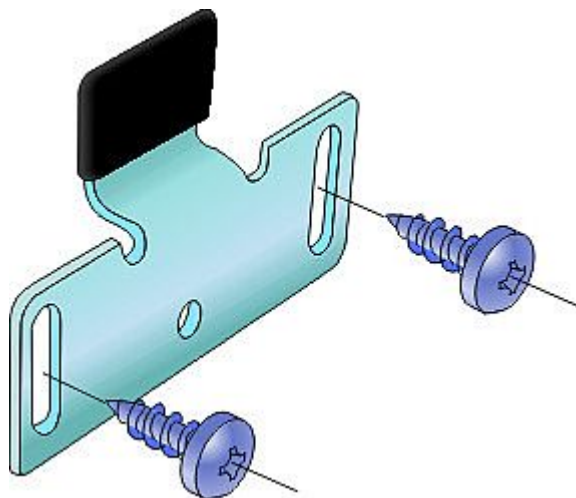

# S 35 A horný vozík vyhnutý

» PRE TRUHLÁROV » POSUVNÉ KOVANIE » Pre skrine - SALU S35

Dodávateľské číslo	13C0S35A
EAN	0036708335656
Kód produktu	03530-0143
Balení	1 Ks

Kování pro posuvné dveře S35 v sobě spojuje přednosti ve velké míře používaných plastových typů (jednoduchá montáž, nastavení a nízká cena), ale je tvrdou konkurencí i pro systémy kování pro posuvné dveře s hliníkovými nebo ocelovými lištami a ocelovými vozíky. Kování S35 se cenou blíží plastovým typům, montáž je stejně jednoduchá, robustnost je však na úrovni mnohem dražších systémů.

Kování se stává z:  
spodních vozíků S35C  
horních vozíků dle výběru S35A nebo S35B, případně kombinací  
profilové lišty S03, která se používá pro horní i spodní pojezd

Dostupnost na hlavnom sklade: u dodávateľa  
Dostupné množstvo u dodávateľa: sklad dodávateľa