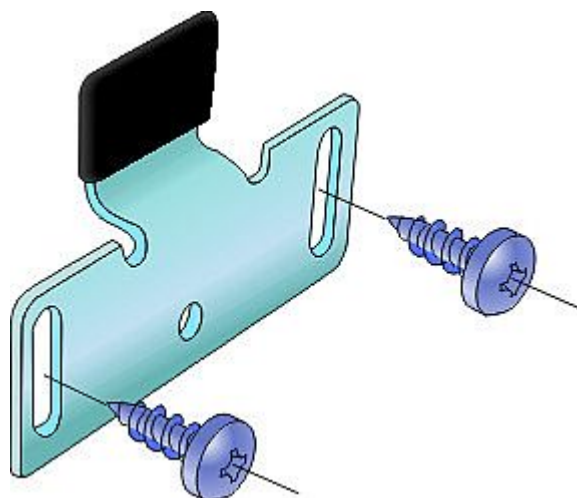

S 35 A horný vozík vyhnutý

» PRE TRUHLÁROV » POSUVNÉ KOVANIE » Pre skrine - SALU S35

Dodávateľské číslo	13C0S35A
EAN	0036708335656
Kód produktu	03530-0143
Balení	1 Ks

Kování pro posuvné dveře S35 v sobě spojuje přednosti ve velké míře používaných plastových typů (jednoduchá montáž, nastavení a nízká cena), ale je tvrdou konkurencí i pro systémy kování pro posuvné dveře s hliníkovými nebo ocelovými lištami a ocelovými vozíky. Kování S35 se cenou blíží plastovým typům, montáž je stejně jednoduchá, robustnost je však na úrovni mnohem dražších systémů.

Kování se stává z:
spodních vozíků S35C
horních vozíků dle výběru S35A nebo S35B, případně kombinací
profilové lišty S03, která se používá pro horní i spodní pojezd

Dostupnost na hlavnom sklade: u dodávateľa
Dostupné množstvo u dodávateľa: sklad dodávateľa