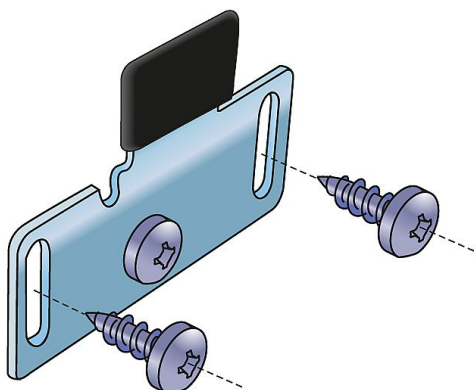

S 35 B horný vozík rovný

» PRE TRUHLÁROV » POSUVNÉ KOVANIE » Pre skrine - SALU S35

Dodávateľské číslo	13C0S35B
EAN	0036708335663
Kód produktu	03530-0144
Balení	1 Ks

horní vozík rovný

Dostupnosť na hlavnom sklade: u dodávateľa
Dostupné množstvo u dodávateľa: sklad dodávateľa