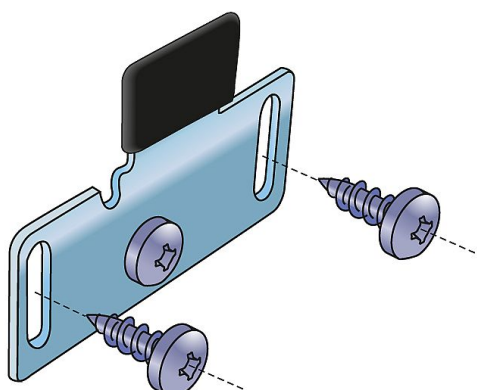

S 35 B horný vozík rovný

» PRE TRUHLÁROV » POSUVNÉ KOVANIE » Pre skrine - SALU S35

Dodávateľské číslo	13C0S35B
EAN	0036708335663
Kód produktu	03530-0144
Balení	1 Ks

horní vozík rovný

Dostupnosť na hlavnom sklade: u dodávateľa
Dostupné množstvo u dodávateľa: sklad dodávateľa