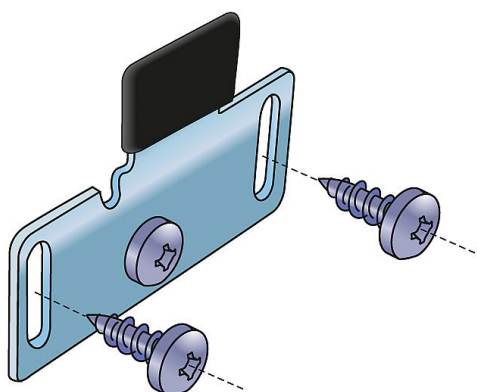

# S 35 B horný vozík rovný

» PRE TRUHLÁROV » POSUVNÉ KOVANIE » Pre skrine - SALU S35

Dodávateľské číslo	13C0S35B
EAN	0036708335663
Kód produktu	03530-0144
Balení	1 Ks

horní vozík rovný

Dostupnosť na hlavnom sklade: u dodávateľa  
Dostupné množstvo u dodávateľa: sklad dodávateľa