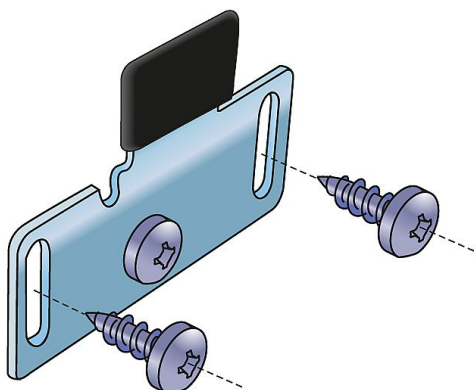

# S 35 B horný vozík rovný

» PRE TRUHLÁROV » POSUVNÉ KOVANIE » Pre skrine - SALU S35

Dodávateľské číslo	13C0S35B
EAN	0036708335663
Kód produktu	03530-0144
Balení	1 Ks

horní vozík rovný

Dostupnosť na hlavnom sklade: u dodávateľa  
Dostupné množstvo u dodávateľa: sklad dodávateľa