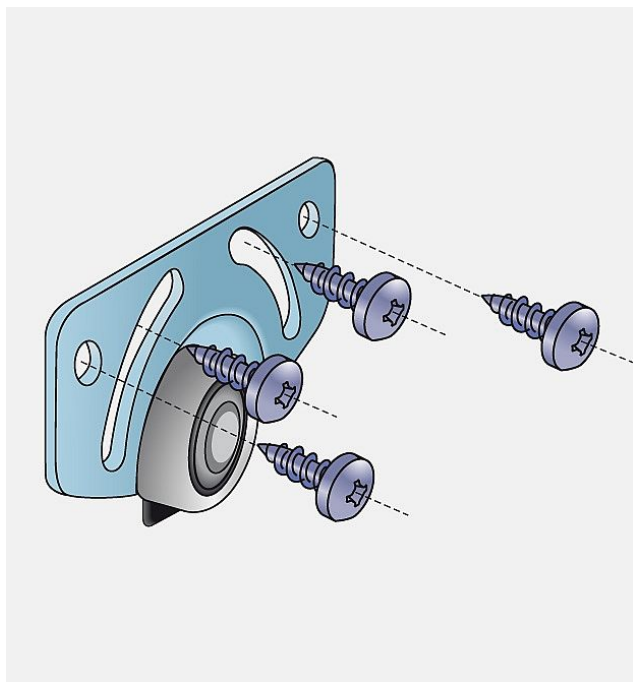

S 35 C spodný vozík

» PRE TRUHLÁROV » POSUVNÉ KOVANIE » Pre skrine - SALU S35

Dodávateľské číslo	13C0S35C
EAN	0036708335670
Kód produktu	03530-0145
Balení	1 Ks

spodní vozík

Dostupnosť na hlavnom sklade: u dodávateľa
Dostupné množstvo u dodávateľa: sklad dodávateľa