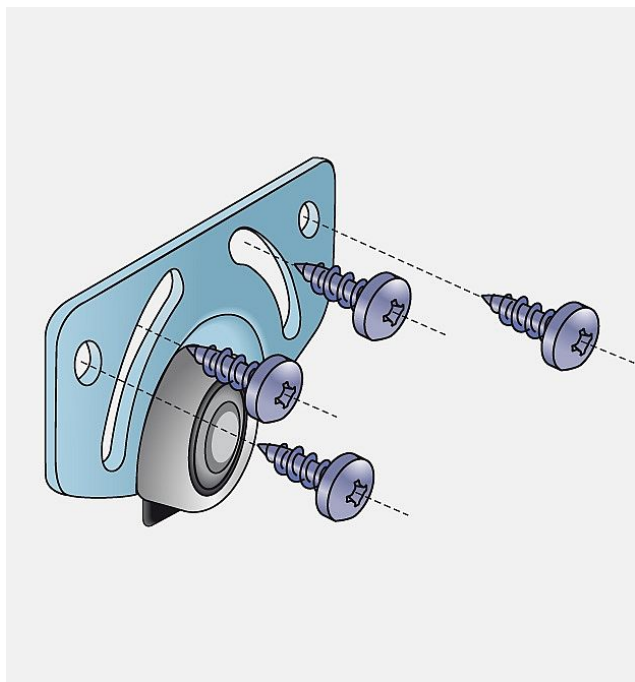

# S 35 C spodný vozík

» PRE TRUHLÁROV » POSUVNÉ KOVANIE » Pre skrine - SALU S35

Dodávateľské číslo	13C0S35C
EAN	0036708335670
Kód produktu	03530-0145
Balení	1 Ks

spodní vozík

Dostupnosť na hlavnom sklade: u dodávateľa  
Dostupné množstvo u dodávateľa: sklad dodávateľa