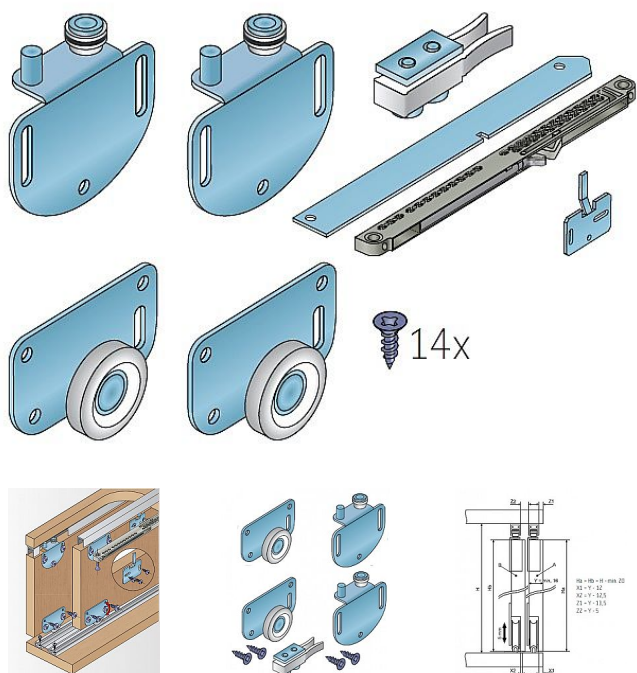

# S 36 a S36SC kovanie pre posuvné skriňové dvere

» PRE TRUHLÁROV » POSUVNÉ KOVANIE » Pre skrine - SALU S36/S36SC

Kód produktu

MP03530-0175

Kování pro posuvné vložené dveře se spodním pojezdem. Nábytkové kování S36 se používá pro vložené dveře menších skříní, koupelnových stolků a kuchyňských linek. Systém se vyznačuje tichým chodem. Jedná se o systém s kuličkovými ložisky. Maximální doporučená hmotnost jednoho křídla je 35 kg. Jako výplň lze použít lamino s minimální tloušťkou 16 mm.

Komponenty sady: horní vozík S36 2 ks, dolní vozík S36 2 ks, brzda H35/60 1 ks, spojovací materiál

Dostupnost na hlavním sklade:

u dodávatele  
na cestě 2,00 ks

Dostupné množství u dodávatele:

sklad dodávatele