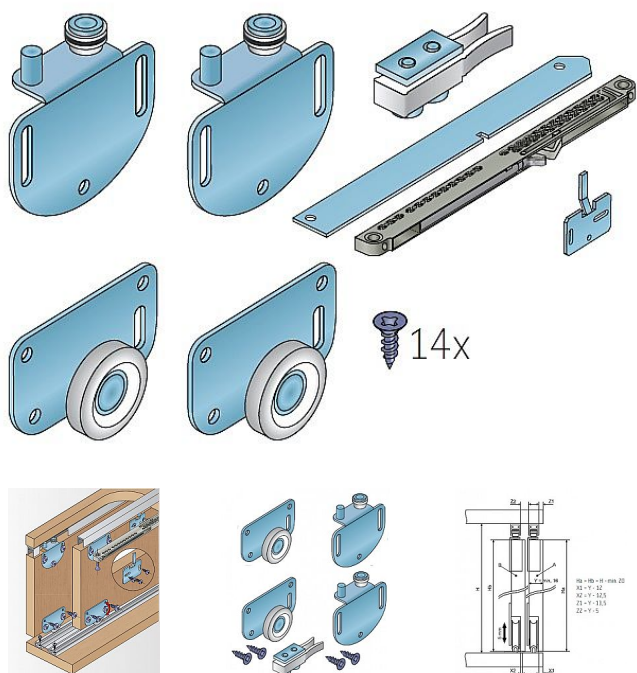

S 36 a S36SC kovanie pre posuvné skriňové dvere

» PRE TRUHLÁROV » POSUVNÉ KOVANIE » Pre skrine - SALU S36/S36SC

Kód produktu

MP03530-0175

Kování pro posuvné vložené dveře se spodním pojezdem. Nábytkové kování S36 se používá pro vložené dveře menších skříní, koupelnových stolků a kuchyňských linek. Systém se vyznačuje tichým chodem. Jedná se o systém s kuličkovými ložisky. Maximální doporučená hmotnost jednoho křídla je 35 kg. Jako výplň lze použít lamino s minimální tloušťkou 16 mm.

Komponenty sady: horní vozík S36 2 ks, dolní vozík S36 2 ks, brzda H35/60 1 ks, spojovací materiál

Dostupnost na hlavnem sklade:

u dodávateľa

Dostupné množstvo u dodávateľa:

sklad dodávateľa

Soubory ke stažení