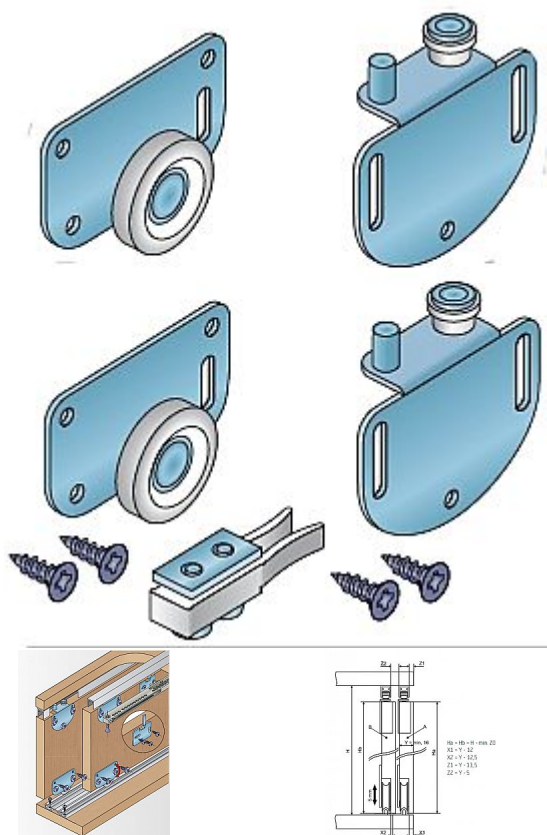

S 36 sada pojazdov vrátane brzdy

» PRE TRUHLÁROV » POSUVNÉ KOVANIE » Pre skrine - SALU S36/S36SC

| | |
|--------------------|---------------|
| Dodávateľské číslo | 13C0536 |
| EAN | 0001367083361 |
| Kód produktu | 03530-0175 |
| Balení | 1 Ks |

Kování S36 je navrženo s ohledem na maximální využití vnitřního prostoru skříně. Kování je určeno pro laminovou nebo dřevěnou výplň. Pro systém jsou použity hliníkové vodící profily, které se montují do dna a stropu skříně. Nosnost jednoho křídla je 35 kg.