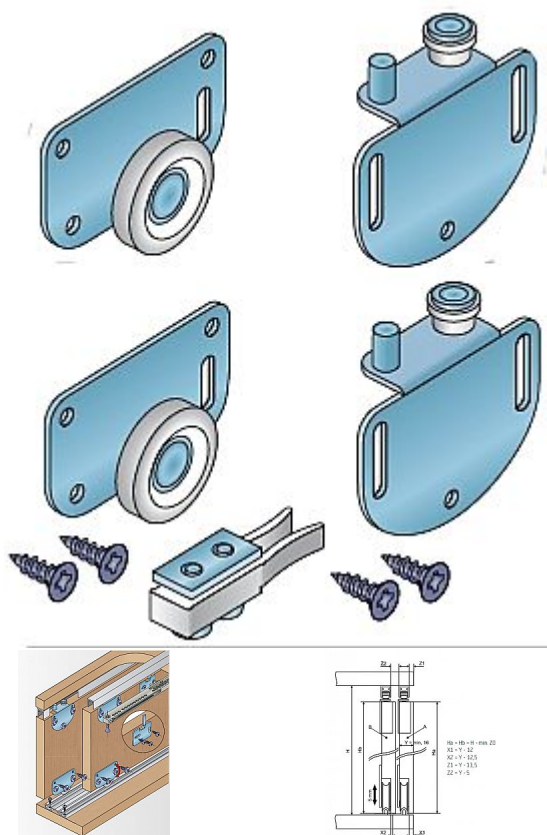

S 36 sada pojazdov vrátane brzdy

» PRE TRUHLÁROV » POSUVNÉ KOVANIE » Pre skrine - SALU S36/S36SC

Dodávateľské číslo	13C0536
EAN	0001367083361
Kód produktu	03530-0175
Balení	1 Ks

Kování S36 je navrženo s ohledem na maximální využití vnitřního prostoru skříně. Kování je určeno pro laminovou nebo dřevěnou výplň. Pro systém jsou použity hliníkové vodící profily, které se montují do dna a stropu skříně. Nosnost jednoho křídla je 35 kg.