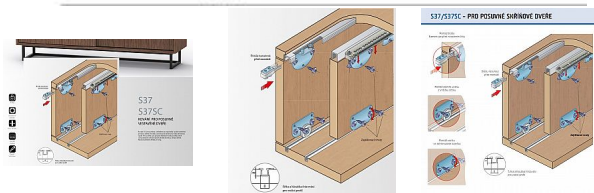

# S 37 sada kovanie vrátane brzdy

» PRE TRUHLÁROV » POSUVNÉ KOVANIE » Pre skrine - SALU S37/S37SC

|                    |               |
|--------------------|---------------|
| Dodávateľské číslo | 13C0S37       |
| EAN                | 0001367083378 |
| Kód produktu       | 03530-0184    |
| Balení             | 1 Ks          |

Kování pro posuvné vložené dveře se spodním pojezdem a je navrženo s ohledem na maximální využití vnitřního prostoru skříně. Systém lze použít v kuchyňských linkách, pro menší skříně a pro různé solitérní kusy nábytku. Kování je určeno pro laminovou nebo dřevěnou výplň. Systém používá hliníkové pojezdové a vodící lišty, které se narážejí do vyfrézovaných otvorů do dna a stropu skříně. Pomocí tohoto způsobu uchycení lišt je dosažena tzv. "čistá linie" skříně, kdy je plně využita vnitřní světlost skříně.

Nosnost jednoho křídla je 35 kg.

Komponenty sady: horní vozík S37 2 ks, dolní vozík S37 2 ks, brzda H35/60 1 ks, spojovací materiál

Dostupnosť na hlavnom sklade:

u dodávateľa