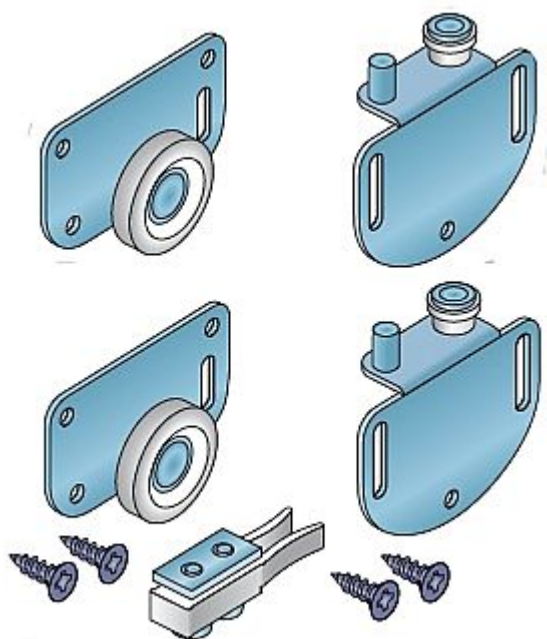

# S 37 sada kovanie vrátane brzdy

» PRE TRUHLÁROV » POSUVNÉ KOVANIE » Pre skrine - SALU S37/S37SC

|                    |               |
|--------------------|---------------|
| Dodávateľské číslo | 13C0S37       |
| EAN                | 0001367083378 |
| Kód produktu       | 03530-0184    |
| Balení             | 1 Ks          |

Kování pro posuvné vložené dveře se spodním pojezdem a je navrženo s ohledem na maximální využití vnitřního prostoru skříně. Systém lze použít v kuchyňských linkách, pro menší skříně a pro různé solitérní kusy nábytku. Kování je určeno pro laminovou nebo dřevěnou výplň. Systém používá hliníkové pojezdové a vodící lišty, které se narážejí do vyfrézovaných otvorů do dna a stropu skříně. Pomocí tohoto způsobu uchycení lišt je dosažena tzv. "čistá linie" skříně, kdy je plně využita vnitřní světlost skříně.

Nosnost jednoho křídla je 35 kg.

Komponenty sady: horní vozík S37 2 ks, dolní vozík S37 2 ks, brzda H35/60 1 ks, spojovací materiál

Dostupnosť na hlavnom sklade:

u dodávateľa