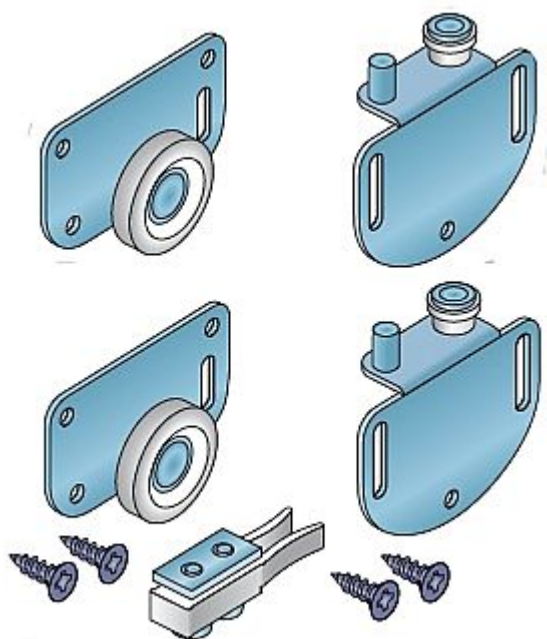

S 37 sada kovanie vrátane brzdy

» PRE TRUHLÁROV » POSUVNÉ KOVANIE » Pre skrine - SALU S37/S37SC

Dodávateľské číslo	13C0537
EAN	0001367083378
Kód produktu	03530-0184
Balení	1 Ks

Kování pro posuvné vložené dveře se spodním pojezdem a je navrženo s ohledem na maximální využití vnitřního prostoru skříně. Systém lze použít v kuchyňských linkách, pro menší skříně a pro různé solitérní kusy nábytku. Kování je určeno pro laminovou nebo dřevěnou výplň. Systém používá hliníkové pojezdové a vodící lišty, které se narážejí do vyfrézovaných otvorů do dna a stropu skříně. Pomocí tohoto způsobu uchycení lišt je dosažena tzv. "čistá linie" skříně, kdy je plně využita vnitřní světlost skříně.

Nosnost jednoho křídla je 35 kg.

Komponenty sady: horní vozík S37 2 ks, dolní vozík S37 2 ks, brzda H35/60 1 ks, spojovací materiál

Dostupnosť na hlavnom sklade:

u dodávateľa

Soubory ke stažení

[S37-37SCkatalog.pdf \(2.31MB\)](#)