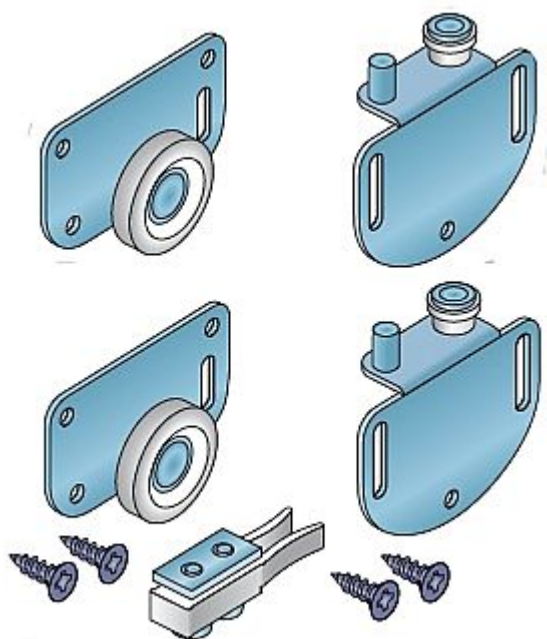

S 37 sada kovanie vrátane brzdy

» PRE TRUHLÁROV » POSUVNÉ KOVANIE » Pre skrine - SALU S37/S37SC

Dodávateľské číslo	13C0S37
EAN	0001367083378
Kód produktu	03530-0184
Balení	1 Ks

Kovanie pro posuvné vložené dvere se spodným pojezdom a je navrženo s ohledem na maximální využití vnitřního prostoru skříně. Systém lze použít v kuchyňských linkách, pro menší skříně a pro různé solitérní kusy nábytku. Kování je určeno pro laminovou nebo dřevěnou výplň. Systém používá hliníkové pojezdové a vodící lišty, které se narážejí do vyfrézovaných otvorů do dna a stropu skříně. Pomocí tohoto způsobu uchycení lišt je dosažena tzv. "čistá linie" skříně, kdy je plně využita vnitřní světlost skříně.

Nosnost jednoho křídla je 35 kg.

Komponenty sady: horní vozík S37 2 ks, dolní vozík S37 2 ks, brzda H35/60 1 ks, spojovací materiál

Dostupnosť na hlavnom sklade:

u dodávateľa

Soubory ke stažení

[S37-37SCkatalog.pdf \(2.31MB\)](#)