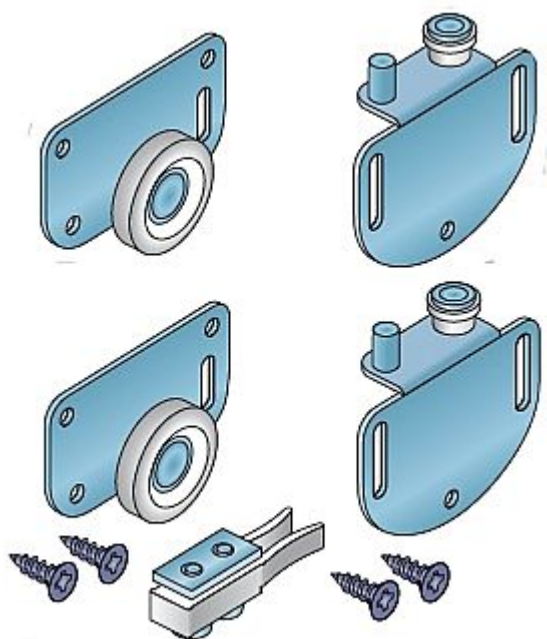

S 37 sada kovanie vrátane brzdy

» PRE TRUHLÁROV » POSUVNÉ KOVANIE » Pre skrine - SALU S37/S37SC

Dodávateľské číslo	13C0537
EAN	0001367083378
Kód produktu	03530-0184
Balení	1 Ks

Kování pro posuvné vložené dveře se spodním pojezdem a je navrženo s ohledem na maximální využití vnitřního prostoru skříně. Systém lze použít v kuchyňských linkách, pro menší skříně a pro různé solitérní kusy nábytku. Kování je určeno pro laminovou nebo dřevěnou výplň. Systém používá hliníkové pojezdové a vodící lišty, které se narážejí do vyfrézovaných otvorů do dna a stropu skříně. Pomocí tohoto způsobu uchycení lišt je dosažena tzv. "čistá linie" skříně, kdy je plně využita vnitřní světlost skříně.

Nosnost jednoho křídla je 35 kg.

Komponenty sady: horní vozík S37 2 ks, dolní vozík S37 2 ks, brzda H35/60 1 ks, spojovací materiál

Dostupnosť na hlavnom sklade:

skladom

Soubory ke stažení

[S37-37SCatalog.pdf \(2.31MB\)](#)