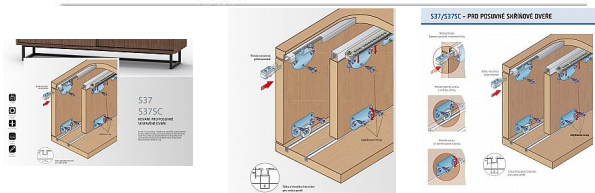

S 37 sada kovanie vrátane brzdy

» PRE TRUHLÁROV » POSUVNÉ KOVANIE » Pre skrine - SALU S37/S37SC

Dodávateľské číslo	13C0537
EAN	0001367083378
Kód produktu	03530-0184
Balení	1 Ks

Kování pro posuvné vložené dveře se spodním pojezdem a je navrženo s ohledem na maximální využití vnitřního prostoru skříně. Systém lze použít v kuchyňských linkách, pro menší skříně a pro různé solitérní kusy nábytku. Kování je určeno pro laminovou nebo dřevěnou výplň. Systém používá hliníkové pojezdové a vodící lišty, které se narážejí do vyfrézovaných otvorů do dna a stropu skříně. Pomocí tohoto způsobu uchycení lišt je dosažena tzv. "čistá linie" skříně, kdy je plně využita vnitřní světlost skříně.

Nosnost jednoho křídla je 35 kg.

Komponenty sady: horní vozík S37 2 ks, dolní vozík S37 2 ks, brzda H35/60 1 ks, spojovací materiál

Dostupnosť na hlavnom sklade:

u dodávateľa

Soubory ke stažení

[S37-37SCkatalog.pdf \(2.31MB\)](#)