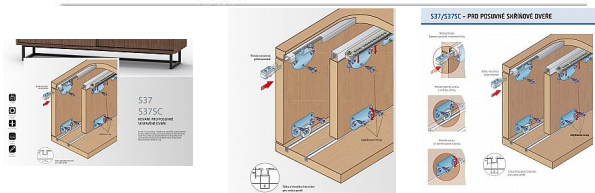

S 37 sada kovanie vrátane brzdy

» PRE TRUHLÁROV » POSUVNÉ KOVANIE » Pre skrine - SALU S37/S37SC

Dodávateľské číslo	13C0S37
EAN	0001367083378
Kód produktu	03530-0184
Balení	1 Ks

Kovanie pro posuvné vložené dvere se spodným pojezdom a je navrženo s ohledem na maximální využití vnitřního prostoru skříně. Systém lze použít v kuchyňských linkách, pro menší skříně a pro různé solitérní kusy nábytku. Kování je určeno pro laminovou nebo dřevěnou výplň. Systém používá hliníkové pojezdové a vodící lišty, které se narážejí do vyfrézovaných otvorů do dna a stropu skříně. Pomocí tohoto způsobu uchycení lišt je dosažena tzv. "čistá linie" skříně, kdy je plně využita vnitřní světlost skříně.

Nosnost jednoho křídla je 35 kg.

Komponenty sady: horní vozík S37 2 ks, dolní vozík S37 2 ks, brzda H35/60 1 ks, spojovací materiál

Dostupnosť na hlavnom sklade:

u dodávateľa

Soubory ke stažení

[S37-37SCkatalog.pdf \(2.31MB\)](#)