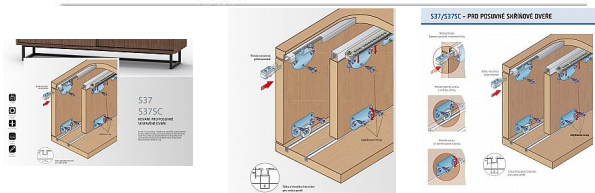

S 37 sada kovanie vrátane brzdy

» PRE TRUHLÁROV » POSUVNÉ KOVANIE » Pre skrine - SALU S37/S37SC

Dodávateľské číslo	13C0537
EAN	0001367083378
Kód produktu	03530-0184
Balení	1 Ks

Kování pro posuvné vložené dveře se spodním pojezdem a je navrženo s ohledem na maximální využití vnitřního prostoru skříně. Systém lze použít v kuchyňských linkách, pro menší skříně a pro různé solitérní kusy nábytku. Kování je určeno pro laminovou nebo dřevěnou výplň. Systém používá hliníkové pojezdové a vodící lišty, které se narážejí do vyfrézovaných otvorů do dna a stropu skříně. Pomocí tohoto způsobu uchycení lišt je dosažena tzv. "čistá linie" skříně, kdy je plně využita vnitřní světlost skříně.

Nosnost jednoho křídla je 35 kg.

Komponenty sady: horní vozík S37 2 ks, dolní vozík S37 2 ks, brzda H35/60 1 ks, spojovací materiál

Dostupnosť na hlavnom sklade:

skladom

Soubory ke stažení

[S37-37SCatalog.pdf \(2.31MB\)](#)